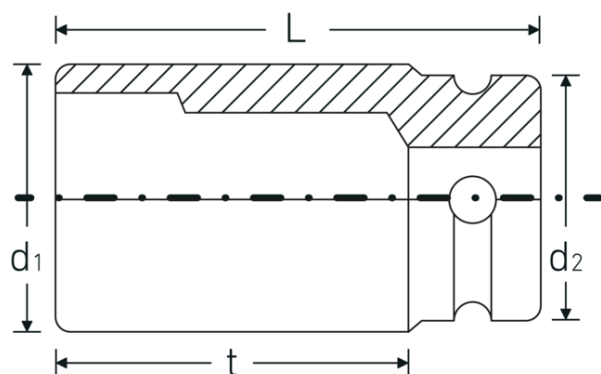

Fonctionnalité optimisée.

Toutes les douilles IMPACT possèdent un trou de part en part pour la tige de liaison ainsi qu'une gorge profonde pour la bague de sécurité en caoutchouc. La tige de sûreté n'est pas sous contrainte durant l'application.

Grande précision d'ajustement.

La grande précision d'ajustement due à des tolérances extrêmement étroites garantit une transmission sans jeu de la force de la visseuse à choc sur la douille et une xation nettement meilleure.

Dessin technique.

Attributs techniques.

Empreinte	6 pans
Carré d'entraînement intérieur (pouces)	1 "
d1	52,5 mm
d2	54 mm
Longueur mm (L)	110 mm
Ouverture [mm]	33 mm
t	78,5 mm

Données logistiques.

Profondeur mm (IFS)	110
Largeur	55
Hauteur mm (IFS)	55
WEEE/ElektroG	nicht ear-pflichtig
Longueur (emballé, mm)	111
Largeur (emballé, mm)	111
Hauteur (emballé, mm)	56
Volume (emballé, dm3)	0.689976 dm3
Réf. n°	26020033
Poids (brut, kg)	2,548
Poids PAP (kg)	0,000
Poids PVC (kg)	0,010
GTIN	4018754016440
Pays d'origine AWR	GERMANY
Région d'origine	Nordrhein-Westfalen
Position tarifaire	82042000
Emballage	2
Poids	1274 g