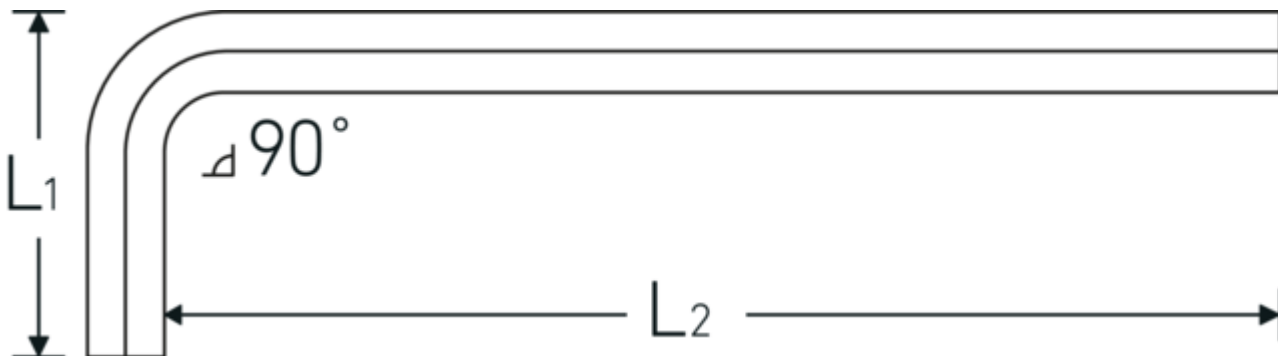

10765

Art. no. 43213012
 GTIN 4018754332519
 Model 10765 12
**WINKELSCHRAUBENDREHER
 SECHSKANT**

Label. Utgång sexkant 12mm L.45mm x 250mm

Technical Drawing.

Technical Attributes.

Utgång sexkant utsida (mm)	12 mm
DIN	DIN ISO 2936
L1	45 mm
L2	250 mm

Logistics data.

Djup mm (IFS)	258
Bredd mm (IFS)	54
Höjd mm (IFS)	13
Längd (packad, mm)	340
Bredd (packad, mm)	106
Höjd (packad, mm)	14
Volym (förpackad, dm ³)	0.50456 dm ³
Art. no.	43213012
Vikt (brutto, kg)	1,412
Vikt PAP (kg)	0,000

Art. no.	Modell no. (ERP)	Beteckning	GTIN
43213015	10765 1.5 WINKELSCHRAUBENDREHER SECHSKANT	Utgång sexkant 1,5mm L.14mm x 90mm	4018754332410
43213002	10765 2 WINKELSCHRAUBENDREHER SECHSKANT	Utgång sexkant 2mm L.16mm x 100mm	4018754332427
43213025	10765 2.5 WINKELSCHRAUBENDREHER SECHSKANT	Utgång sexkant 2,5mm L.18mm x 112mm	4018754332434
43213003	10765 3 WINKELSCHRAUBENDREHER SECHSKANT	Utgång sexkant 3mm L.20mm x 126mm	4018754332441
43213004	10765 4 WINKELSCHRAUBENDREHER SECHSKANT	Utgång sexkant 4mm L.25mm x 140mm	4018754332458
43213005	10765 5 WINKELSCHRAUBENDREHER SECHSKANT	Utgång sexkant 5mm L.28mm x 160mm	4018754332465
43213006	10765 6 WINKELSCHRAUBENDREHER SECHSKANT	Utgång sexkant 6mm L.32mm x 180mm	4018754332472
43213007	10765 7 WINKELSCHRAUBENDREHER SECHSKANT	Utgång sexkant 7mm L.34mm x 190mm	4018754332489
43213008	10765 8 WINKELSCHRAUBENDREHER SECHSKANT	Utgång sexkant 8mm L.36mm x 200mm	4018754332496
43213010	10765 10 WINKELSCHRAUBENDREHER SECHSKANT	Utgång sexkant 10mm L.40mm x 224mm	4018754332502
43213012	10765 12 WINKELSCHRAUBENDREHER SECHSKANT	Utgång sexkant 12mm L.45mm x 250mm	4018754332519