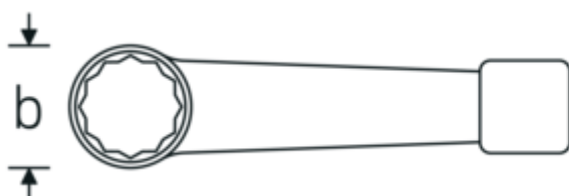

Klucze oczkowe do pobijania

4205

Art. nr **42050100**
GTIN **4018754024377**
Modelka **4205 100**

Oznaczenie.

Klucz oczkowy uderowy Rozmiar 100mm Dł.400mm

Właściwości.

- DIN 7444
- stal specjalna, szara

Zalety.

DIN 7444

Rysunek techniczny.

Atrybuty techniczne.

a	41,5 mm
Szerokość mm (b)	152 mm
DIN	DIN 7444
Długość mm (L)	400 mm
Szerokość w poprzek mieszkań 1 [mm]	100 mm

Dane logistyczne.

Głębokość mm (IFS)	420
Szerokość mm (IFS)	155
Wysokość mm (IFS)	45
Długość (w opakowaniu, mm)	420

Szerokość (w opakowaniu, mm)	155
Wysokość (w opakowaniu, mm)	45
Objętość (w opakowaniu, dm³)	2.9295 dm ³
Art. nr	42050100
Waga (brutto, kg)	6,560
Waga PAP (kg)	0,000
Waga PVC (kg)	0,000
GTIN	4018754024377
Kraj pochodzenia AWR	GERMANY
Region pochodzenia	Nordrhein-Westfalen
WEEE/ElektroG	nicht ear-pflichtig
Nr taryfy celnej	82041100
Standard pakowania	1
Waga (g)	6560 g

42050135	4205 135	Klucz oczkowy udarowy Rozmiar 135mm Dł.520mm	4018754024445
42050145	4205 145	Klucz oczkowy udarowy Rozmiar 145mm Dł.580mm	4018754024469
42050160	4205 160	Klucz oczkowy udarowy Rozmiar 160mm Dł.580mm	4018754024490
42050165	4205 165	Klucz oczkowy udarowy Rozmiar 165mm Dł.650mm	4018754024506
42050170	4205 170	Klucz oczkowy udarowy Rozmiar 170mm Dł.650mm	4018754024513
42050175	4205 175	Klucz oczkowy udarowy Rozmiar 175mm Dł.650mm	4018754024520
42050180	4205 180	Klucz oczkowy udarowy Rozmiar 180mm Dł.650mm	4018754024537
42050210	4205 210	Klucz oczkowy udarowy Rozmiar 210mm Dł.750mm	4018754024575