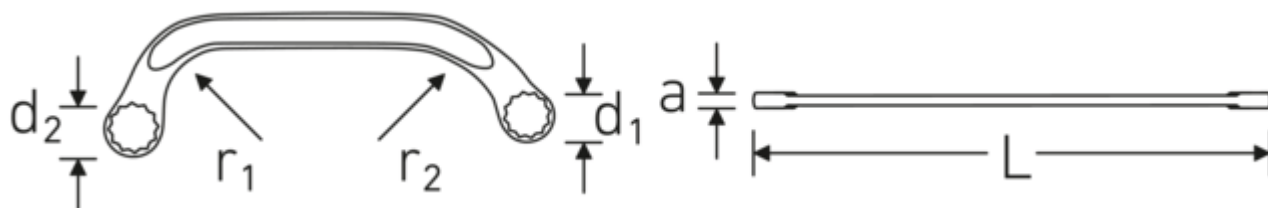

Disegno tecnico.

Attributi tecnici.

a	9 mm
Profilo di uscita	Doppio esagonale AS-drive
d1	28 mm
d2	32 mm
Lunghezza mm (L)	225 mm
r1	48 mm
r2	67 mm
Larghezza tra le piastre 1 [mm]	19 mm
Larghezza tra le piastre 2 [mm]	22 mm

Dati logistici.

Profondità mm (IFS)	227
Larghezza mm (IFS)	71
Altezza mm (IFS)	10
Lunghezza (imballata, mm)	229
Larghezza (imballata, mm)	73
Altezza (imballata, mm)	45
Volume (imballato, dm³)	0.752265 dm³
N° Art.	41091922
Peso (lordo, kg)	0,820
Peso PAP (kg)	0,000
Peso PVC (kg)	0,011
GTIN	4018754022090
Paese di origine AWR	GERMANY
Regione di origine	Nordrhein-Westfalen
RAEE/Legge sull'elettricità	nicht ear-pflichtig
N. tariffa doganale	82041100
Standard di imballaggio	5
Peso [mm]	164 g

Varianti.

N° Art.	Nr. modello (ERP)	Designazione	GTIN
41091012	STARTER 27 10 x 12	Chiave poligonale doppia STARTER Mis. 10 x 12 mm Lar.150mm	4018754022038
41091113	STARTER 27 11 x 13	Chiave poligonale doppia STARTER Mis. 11 x 13 mm Lar.150mm	4018754022045
41091416	STARTER 27 14 x 16	Chiave poligonale doppia STARTER Mis. 14 x 16 mm Lar.179mm	4018754022052