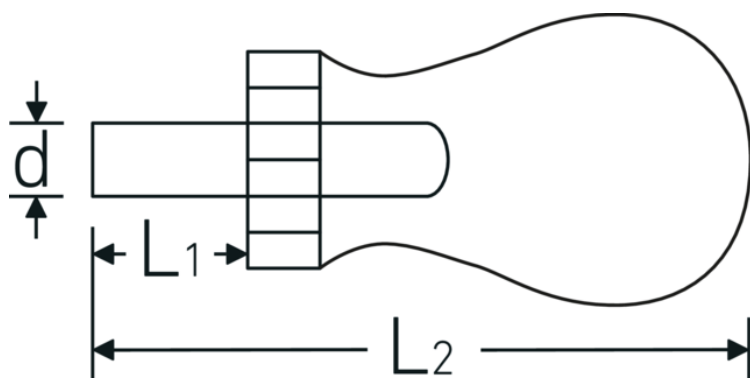

Technical Drawing.

Technical Attributes.

Antal tänder	48
Arbetsvinkel	7.5 °
d	10 mm
DIN	DIN 3126 / ISO 1173 Form C 6,3
Stl.	2
Invändig Sexkant [tum]	1/4 "
L1	25 mm

Logistics data.

Djup mm (IFS)	93
Bredd mm (IFS)	41
Höjd mm (IFS)	34
WEEE/ElektroG	nicht ear-pflichtig
Längd (packad, mm)	100
Bredd (packad, mm)	45
Höjd (packad, mm)	40