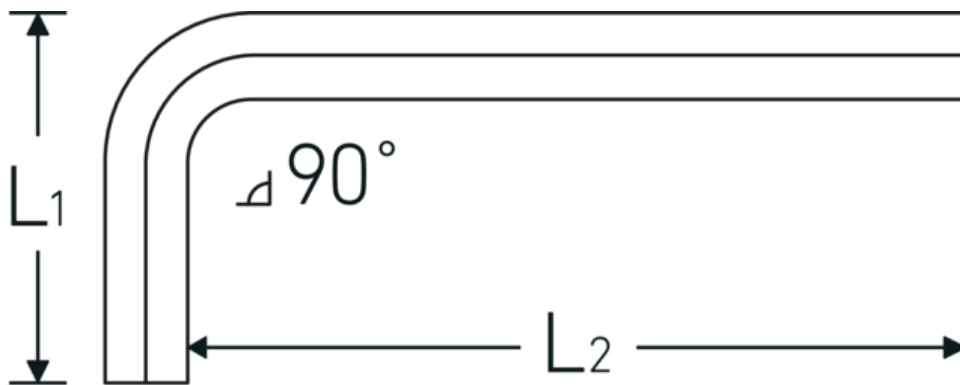

10760a

Art. no. **43553004**  
 GTIN **4018754332274**  
 Model **10760a 1/16**  
**WINKELSCHRAUBENDREHER**  
**SECHSKANT**

**Label.** Utgång sexkant 1/16 L.15mm x 45mm

**Features.**

- för insexskruv
- kromvanadium, förnicklade (0,028; 0,035; 0,050" brunerade)

### Technical Drawing.

### Technical Attributes.

Utgång sexkant utsida (tum)	1/16
L1	15 mm
L2	45 mm

### Logistics data.

Djup mm (IFS)	46
Bredd mm (IFS)	15
Höjd mm (IFS)	2
Längd (packad, mm)	170
Bredd (packad, mm)	100
Höjd (packad, mm)	3
Volym (förpackad, dm3)	0.051 dm3

<b>Art. no.</b>	43553004
<b>Vikt (brutto, kg)</b>	0,012
<b>Vikt PAP (kg)</b>	0,000
<b>Vikt PVC (kg)</b>	0,004
<b>GTIN</b>	4018754332274
<b>Ursprungsland AWR</b>	GERMANY
<b>Ursprungsregion</b>	Nordrhein-Westfalen
<b>WEEE/ElektroG</b>	nicht ear-pflichtig
<b>Tulltaxa nr.</b>	82054000
<b>Förpackningsstandard</b>	10
<b>Vikt (g)</b>	1 g