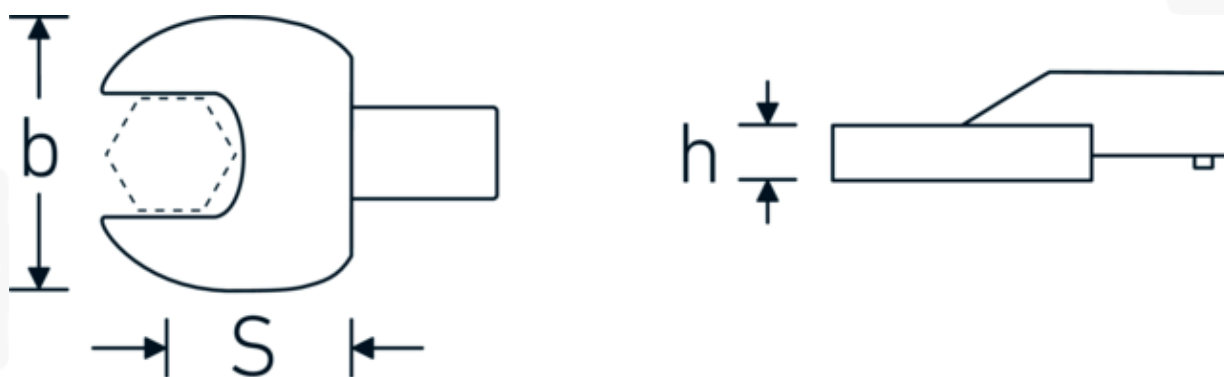

Chiavi a bocca ad innesto

731/100

Nr. art **58211050**
GTIN **4018754238729**
Modello **731/100 SW 50**

Designazione.

Chiave a bocca a innesto Mis. 50mm Dimensioni dell'innesto 22 x 28

Descrizione.

- Per chiavi dinamometriche con attacco quadrato
- Fissato con bloccaggio a perno
- Cromatura su nichel, durevole e resistente ai trucioli
- Formato a getto, temprato e raffreddato in bagno d'olio
- Estremamente resiliente, eccezionalmente durevole

Vantaggi.

Per chiavi dinamometriche con adattatore quadro

Disegno tecnico.

Attributi tecnici.

Larghezza mm (b)	104 mm
Taglia del portautensili [quadrato interno]	22 x 28 mm
Altezza mm (h)	18 mm
S	55 mm
Larghezza tra i piatti [mm]	50 mm

Dati logistici.

Profondità mm (IFS)	120
Larghezza mm (IFS)	105
Altezza mm (IFS)	31
RAEE/Legge sull'elettricità	nicht ear-pflichtig
Lunghezza (imballata, mm)	121
Larghezza (imballata, mm)	105
Altezza (imballata, mm)	32
Volume (imballato, dm ³)	0.40656 dm ³
N° Art.	58211050
Peso (lordo, kg)	1,100
Peso PAP (kg)	0,000
Peso PVC (kg)	0,006
GTIN	4018754238729
Paese di origine AWR	GERMANY
Regione di origine	Nordrhein-Westfalen
N. tariffa doganale	82041100
Standard di imballaggio	1
Peso [mm]	1073 g