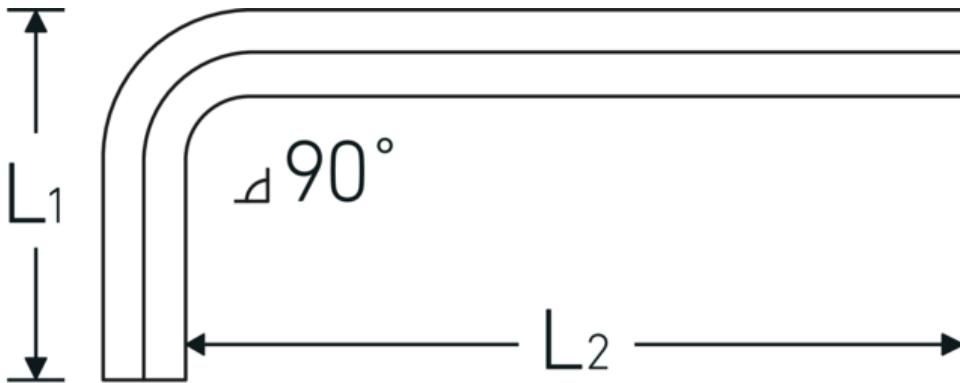

Insexnycklar

10760CV

Art. no. **43150130**
 GTIN **4018754027033**
 Model **10760 CV 1.3MM 0.050 ZOLL**
WINKELSCHRAUBENDREHER

Label.

Utgång sexkant 1,3mm L.12mm x 40mm

Features.

- DIN ISO 2936
- för insexskruv
- kromvanadium, förnicklade (0,7; 0,9; 1,3 mm brunerade)

Technical Drawing.

Technical Attributes.

Utgång sexkant utsida (mm)	1,3 mm
DIN	DIN ISO 2936
L1	12 mm
L2	40 mm
Längd mm (L)	43 mm

Logistics data.

Djup mm (IFS)	43
Bredd mm (IFS)	15
Höjd mm (IFS)	2
Längd (packad, mm)	52
Bredd (packad, mm)	21
Höjd (packad, mm)	3

Variants.

Art. no.	Modell no. (ERP)	Beteckning	GTIN
43150070	10760 CV 0.7MM 0.028 ZOLL WINKELSCHRAUBENDREHER	Utgång sexkant 0,7mm L.8mm x 32mm	4018754027019
43150090	10760 CV 0.9MM 0.035 ZOLL WINKELSCHRAUBENDREHER	Utgång sexkant 0,9mm L.10mm x 32mm	4018754027026
43150130	10760 CV 1.3MM 0.050 ZOLL WINKELSCHRAUBENDREHER	Utgång sexkant 1,3mm L.12mm x 40mm	4018754027033
43150150	10760 CV 1,5	Utgång sexkant 1,5mm L.14mm x 45mm	4018754027040
43150002	10760 CV 2	Utgång sexkant 2mm L.16mm x 50mm	4018754026814
43150250	10760 CV 2,5	Utgång sexkant 2,5mm L.18mm x 56mm	4018754027057
43150003	10760 CV 3	Utgång sexkant 3mm L.20mm x 63mm	4018754026821
43150350	10760 CV 3,5	Utgång sexkant 3,5mm L.22mm x 66mm	4018754027064
43150004	10760 CV 4	Utgång sexkant 4mm L.25mm x 70mm	4018754026838
43150005	10760 CV 5	Utgång sexkant 5mm L.28mm x 80mm	4018754026845
43150006	10760 CV 6	Utgång sexkant 6mm L.32mm x 90mm	4018754026852
43150007	10760 CV 7	Utgång sexkant 7mm L.34mm x 95mm	4018754026869
43150008	10760 CV 8	Utgång sexkant 8mm L.36mm x 100mm	4018754026876
43150009	10760 CV 9 WINKELSCHRAUBENDREHER	Utgång sexkant 9mm L.38mm x 105mm	4018754026883
43150010	10760 CV 10	Utgång sexkant 10mm L.40mm x 112mm	4018754026890
43150011	10760 CV 11	Utgång sexkant 11mm L.42mm x 119mm	4018754026906