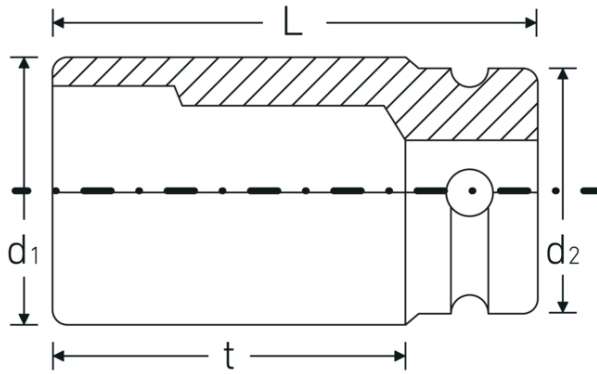

IMPACT-doppen 1"

60IMP

Artikelnr. 26010024
GTIN 4018754016242
Model 60 IMP 24

Aanwijzing.

IMPACT-dop 1 " 24mm L.58mm

Eigenschappen.

- zeskant
- 1" aansluiting
- DIN 3129 / ISO 1711-2
- Chrome Alloy Steel, gebruineerd

Geoptimaliseerde functionaliteit.

Alle IMPACT-doppen hebben een doorlopend boorgat voor de verbindingstift en een diepe groef voor de rubberen veiligheidsring. De verbindingstift wordt bij gebruik niet belast.

Technische tekening.

Technische kenmerken.

Uitvoerprofiel	Zeskant
Aandrijving vierkant binnen (inch)	1 "
d1	41,5 mm
d2	54 mm
DIN	DIN 3129 / ISO 1711-2
Lengte mm (L)	58 mm
Sleutelplaatdikte [mm]	24 mm
t	28 mm

Logistieke gegevens.

Diepte mm (IFS)	58
Breedte mm (IFS)	55
Hoogte mm (IFS)	55
WEEE/ElektroG	nicht ear-pflichtig
Lengte (verpakt, mm)	111
Breedte (verpakt, mm)	55
Hoogte (verpakt, mm)	58
Volume (verpakt, dm3)	0.35409 dm3
Artikelnr.	26010024
Gewicht (bruto, KG)	1,276
Gewicht PAP (KG)	0,000
Gewicht PVC (KG)	0,006
GTIN	4018754016242
Land van oorsprong AWR	GERMANY
Regio van oorsprong	Nordrhein-Westfalen
Douanetarief nr.	82042000
Verpakkingsstandaard	2
Gewicht (g)	638 g