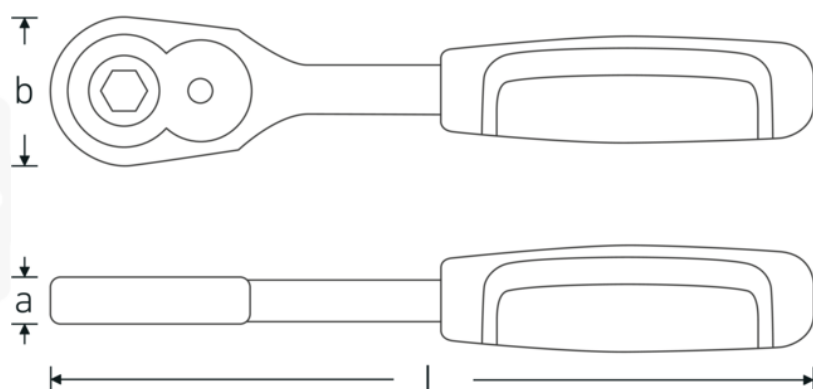

Bit-Knarre 1/4"

415B 2K

Art.-Nr. 11131011

GTIN 4018754182480

Modell 415 B 2K

Bezeichnung. 1/4 Bit-Knarre RSW.16° L.117mm

Eigenschaften.

- umschaltbar
- 22 Zähne
- mit 2-Komponenten-Griff
- Innensechskant 1/4" mit Ringdruckfeder
- für Bit-Schraubendrehereinsätze 1/4"
- DIN 3126 / ISO 1173 Form D 6,3

Vorteile.

Ergonomischer mit 2-Komponenten-Griff für optimalen Grip und angenehme Griffigkeit.

Innensechskant mit Ringdruckfeder - Bits lassen sich leicht einstecken, rasten sicher ein und sind problemlos wieder herauszuziehen.

Technische Zeichnung.

Technische Attribute.

a	12 mm
Antriebssechskant innen (Zoll)	1/4
Anzahl Zähne	22
Arbeitswinkel	16 °
Breite mm (b)	22 mm
DIN	DIN 3126 / ISO 1173 Form D 6,3
Länge mm (L)	117 mm
Legierung	Chrome Alloy Steel