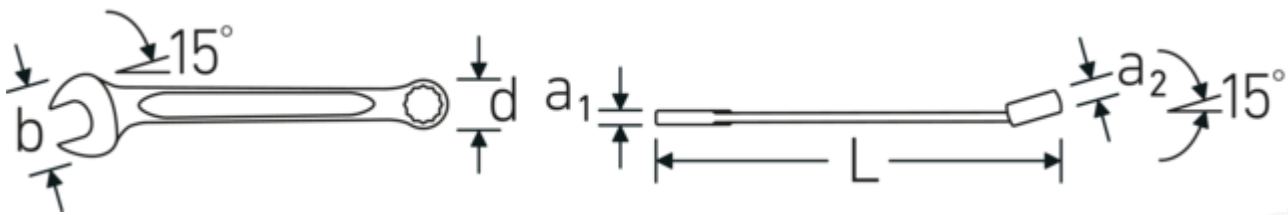

Offset Shaft Design

Le nostre chiavi sono state appositamente progettate con un rinforzo aggiuntivo nelle zone di carico in cui viene applicata la maggior quantità di forza, ovvero nel punto di collegamento tra la ganascia e il gambo, per evitare deformazioni.

Anti-Slip-Drive

Lo speciale profilo AS-Drive consente un'elevata trasmissione di forza sulle parti piatte di viti e bulloni senza danneggiarli. In questo modo si evita anche di spanare la testa della vite.

Anelli a pareti sottili

Il diametro sottile delle pareti dei nostri anelli facilita il lavoro in spazi ristretti. I lati degli anelli sono più alti dei dadi standard per evitare inceppamenti.

Disegno tecnico.