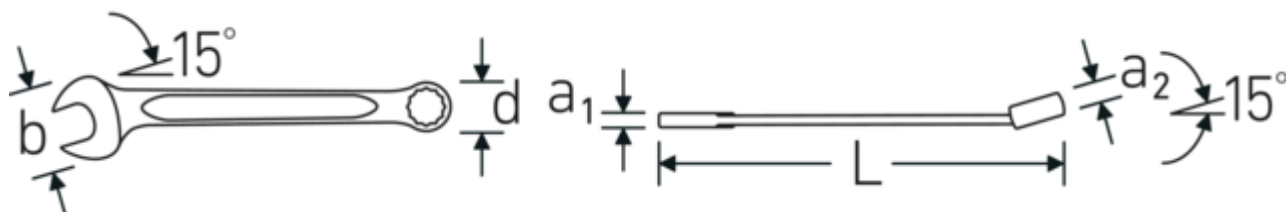

Anti-Slip-Drive

Den speciella AS-Drive-profilen möjliggör hög kraftöverföring till skruvarnas och bultarnas ytor utan att skada dem. Detta förhindrar också att skruvhuvudet slits av.

Dubbel T-profil

Våra kombinations- och u-ringnycklar har en extra fördjupning i mitten av verktyget. Precis som principen med en dubbel T-balk ger detta en enorm bärförmåga och maximal styrka samtidigt som vikten minskas.

Tunnväggiga ringar

Ringens tunna väggdiameter underlättar arbete i trånga utrymmen. Ringsidorna är högre än standardmuttrarna, vilket förhindrar klämning.

Offset Shaft Design

Våra skiftnycklar är specialutformade med extra förstärkning i de belastningszoner där den största kraften appliceras - nämligen vid förbindelsen mellan käften och skaftet - för att förhindra deformation.

Technical Drawing.

Technical Attributes.

a1	7,3 mm
a2	13 mm
Bredd mm (b)	49 mm
d	31,8 mm
DIN	DIN 3113 Form A / ISO 7738 Form A

Logistics data.

Djup mm (IFS)	261
Bredd mm (IFS)	49
Höjd mm (IFS)	19
Längd (packad, mm)	270
Bredd (packad, mm)	65