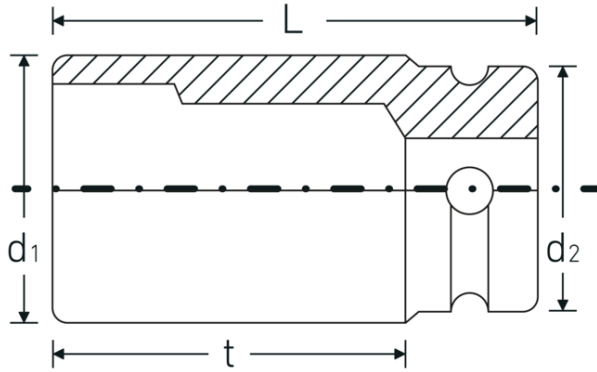

Geoptimaliseerde functionaliteit.

Alle IMPACT-doppen hebben een doorlopend boorgat voor de verbindingstift en een diepe groef voor de rubberen veiligheidsring. De verbindingstift wordt bij gebruik niet belast.

Technische tekening.

Technische kenmerken.

Uitvoerprofiel	zeskant
Aandrijving vierkant binnen (inch)	3/4 "
d1	32 mm
d2	44 mm
DIN	DIN 3129 / ISO 1711-2
Lengte mm (L)	48 mm
Sleutelplaatdikte [mm]	19 mm
t	23 mm

Logistieke gegevens.

Diepte mm (IFS)	48
Breedte mm (IFS)	45
Hoogte mm (IFS)	45
WEEE/ElektroG	nicht ear-pflichtig
Lengte (verpakt, mm)	226
Breedte (verpakt, mm)	46
Hoogte (verpakt, mm)	49
Volume (verpakt, dm3)	0.509404 dm3
Artikelnr.	25010019
Gewicht (bruto, KG)	1,795
Gewicht PAP (KG)	0,000
Gewicht PVC (KG)	0,008
GTIN	4018754015610
Land van oorsprong AWR	GERMANY
Regio van oorsprong	Nordrhein-Westfalen
Douanetarief nr.	82042000
Verpakkingsstandaard	5
Gewicht (g)	359 g