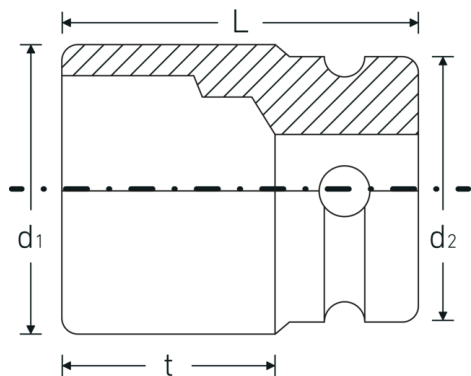

IMPACT top

51IMP

Art. nr. 23020024
GTIN 4018754015207
Model 51 IMP 24

Betegnelse. IMPACT top 1/2 " 24mm L.85mm

Egenskaber.

- Lang version
- Med sekskant
- 1/2" indvendig firkantkobling
- Chrome Alloy Steel, gunmetal finish
- DIN 3129 / ISO 1711-2

Optimeret funktionalitet

Alle IMPACT-topnøgleindsatser har en gennemgående tværboring til forbindelsesstiften samt en dyb rille til sikringsgummiringen. Sikringsstiften belastes ikke ved anvendelsen.

Høj pasningsnøjagtighed.

Den høje pasning på grund af ekstremt tætte tolerancer garanterer en optimal, slørfri overførsel af kræfterne fra slagnøglen til topnøgleindsatsen og en tydeligt forøget holdbarhed.

Teknisk tegning.

Tekniske egenskaber.

Udgangsprofil	sekskant
Indvendig firkantsdrev (tommer)	1/2 "
d1	35 mm
d2	30 mm
Længde mm. (L)	85 mm
Nøglestørrelse [mm.]	24 mm
t	66 mm

Logistiske data.

Dybde mm. (IFS)	85
Bredde mm. (IFS)	35
Højde mm. (IFS)	35
WEEE/ElektroG	nicht ear-pflichtig
Længde (pakket, mm.)	176
Bredde (pakket, mm.)	36
Højde (pakket, mm.)	86
Volym (förpackad, dm3)	0.544896 dm3
Art. nr.	23020024
Vægt (brutto, kg)	1,685
Vægt PAP (kg)	0,000
Vægt PVC (kg)	0,009
GTIN	4018754015207
Oprindelsesland AWR	GERMANY
Oprindelsesregion	Nordrhein-Westfalen
Toldtarif nr.	82042000
Pakkestandard	5
Vægt (g)	340 g