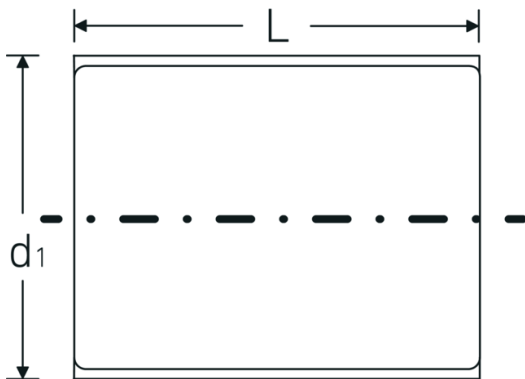

VDE-Steckschlüsseinsätze 1/2", metrisch

12179 VDE

Art.-Nr. 03370012

GTIN 4018754253760

Modell 12179 VDE-12

Bezeichnung.

1/2 " VDE-Steckschlüsseinsatz SW 12mm L.56mm

Eigenschaften.

Technische Zeichnung.

Technische Attribute.

Abtriebsprofil	Doppelsechskant AS-Drive
Antriebsvierkant innen (Zoll)	1/2 "
d1	22 mm
DIN	DIN EN 60900
Länge mm (L)	56 mm
Schlüsselweite [mm]	12 mm

Logistikdaten.

Tiefe mm (IFS)	55
Breite mm (IFS)	28
Höhe mm (IFS)	28
WEEE/ElektroG	nicht ear-pflichtig
Länge (verpackt, mm)	75
Breite (verpackt, mm)	35
Höhe (verpackt, mm)	35
Volumen (verpackt, dm3)	0.091875 dm3
Art.-Nr.	03370012
Gewicht (brutto, kg)	0,070
Gewicht PAP (kg)	0,000
Gewicht PVC (kg)	0,002
GTIN	4018754253760
Ursprungsland AWR	GERMANY
Ursprungsregion	Nordrhein-Westfalen
Zolltarifnr.	82042000
Packnorm	1
Gewicht (g)	64 g