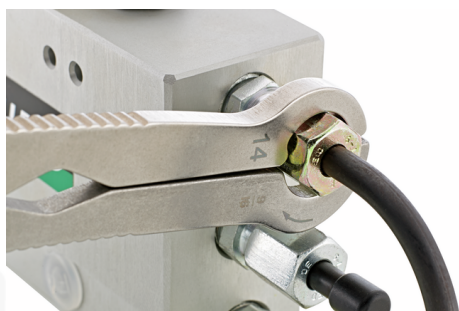

Descripción.

- bolsa enrollable con cierre de velcro de tejido extremadamente resistente

Ventajas.

Made in Germany: juego de llaves de carraca STAHlwille en bolsa enrollable resistente, 6 pzs. piezas, 8-19 mm, de acero inoxidable templado, 96411006

Usos universales para conexiones roscadas, escala métrica y en pulgadas: {699}

Gracias a la tecnología patentada del «anillo que se abre», actúa sin problemas incluso en lugares de montaje de difícil acceso, como las uniones roscadas de tubos

Gracias al resorte de cierre integrado, puede agarrar de forma fiable los tornillos y tuercas redondeados en todo momento, incluso si están desgastados

Destacados de productos.

Almacenamiento organizado.

El juego se puede guardar en los compartimentos de una práctica bolsa de herramientas enrollable. Esto lo hace lo suficientemente cómodo y compacto como para llevarlo a cualquier lugar. Los huecos de malla transparentes ofrecen una visión rápida del contenido de su juego de herramientas.