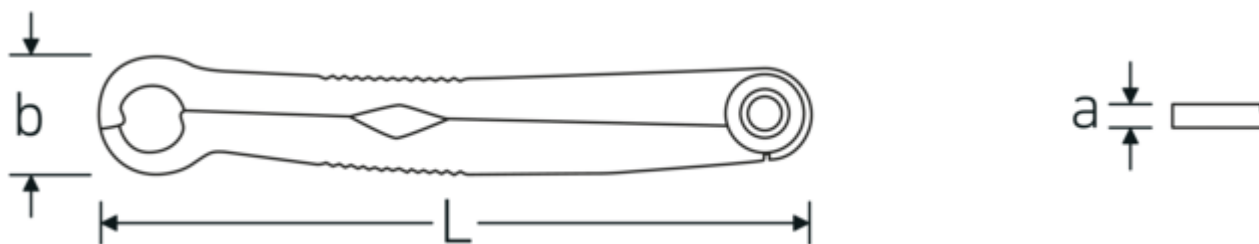

Usos universales para conexiones roscadas, escala métrica y en pulgadas: {699}

Gracias a la tecnología patentada del «anillo que se abre», actúa sin problemas incluso en lugares de montaje de difícil acceso, como las uniones roscadas de tubos

Gracias al resorte de cierre integrado, puede agarrar de forma fiable los tornillos y tuercas redondeados en todo momento, incluso si están desgastados

Destacados de productos.

Almacenamiento organizado.

Dibujo técnico.

Atributos técnicos.

Número de herramientas	6 pzs.
Rango	8-19
Superficie	templado
Núm. de modelo	240/6

Datos logísticos.

Profundidad mm (IFS)	295
Anchura mm (IFS)	90
Altura mm (IFS)	35
Longitud (empaquetada, mm)	295
Anchura (empaquetada, mm)	90
Altura en pulgadas	35
Volumen (envasado, dm3)	0.92925 dm3
Núm. art.	96411006
Peso (bruto, kg)	1,230
Peso PAP (kg)	0,000
Peso PVC (kg)	0,001
GTIN	4018754289196
País de origen AWR	GERMANY
Región de origen	Nordrhein-Westfalen
RAEE/Ley eléctrica	nicht ear-pflichtig
Arancel de aduanas núm.	82041100
Norma de embalaje	1
Peso	1230 g