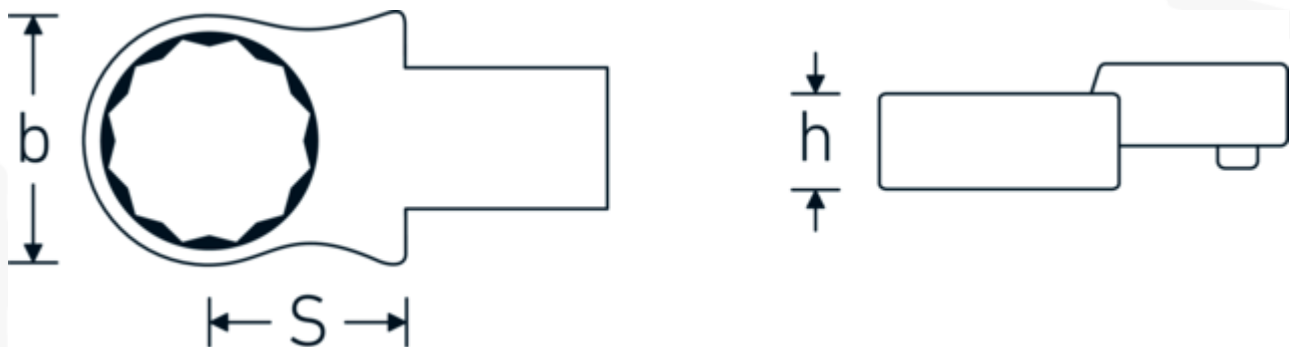

### Aanwijzing.

Insteekringsleutel Maat 17mm Wkz.Aufn.14 x 18

### Eigenschappen.

- Voor momentsleutels met vierkante mof
- Vastgezet door penvergrendeling
- Verchroomd over nikkel, duurzaam en spaanbestendig
- Drop gesmeed, gehard en gekoeld in een oliebad
- Extreem veerkrachtig, uitzonderlijk duurzaam

## Technische kenmerken.

Breedte mm (b)	27 mm
Afmeting gereedschapshouder [vierkant inwendig]	14 x 18 mm
Hoogte mm (h)	12 mm
S	25 mm
Sleutelplaatdikte [mm]	17 mm