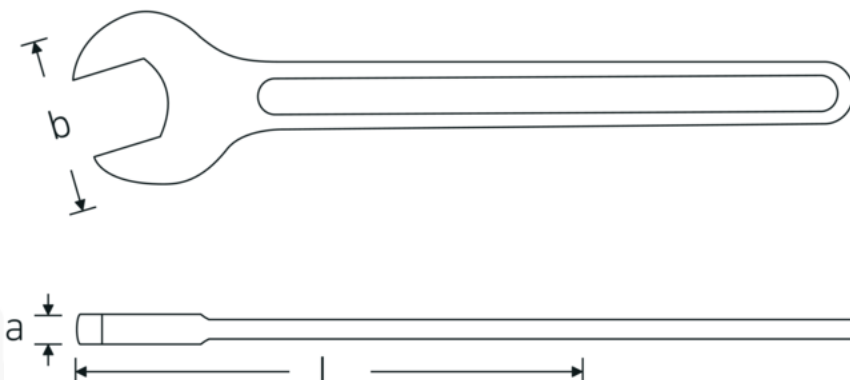

## Llaves de una sola boca

**4004**

Núm. art. **40040460**  
GTIN **4018754018369**  
Modelo **4004 46**

**Designación.** Llave de una boca SW 46mm Long.369mm

**Descripción.**

- DIN 894 asta 85 mm
- acero especial, gris acero

## Ventajas.

DIN 894 hasta 85 mm

## Dibujo técnico.

## Atributos técnicos.

a	14,8 mm
Anchura mm (b)	93 mm