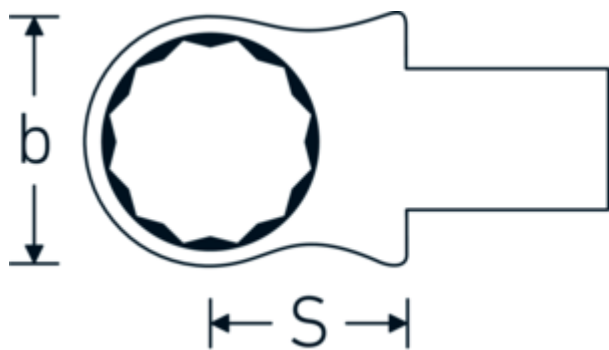

Ring-indstiksværktøj

732/40

Art. nr. 58224034
GTIN 4018754034321
Model 732/40 34

Betegnelse.

Ring-indstiksværktøj Str. 34mm Værktøjshold.14 x 18

Fordele.

Til momentnøgler med firkantet indstik

Teknisk tegning.

Tekniske egenskaber.

Bredde mm. (b)	52 mm
Værktøjsholderens størrelse [indvendig firkant]	14 x 18 mm
Højde mm. (h)	19 mm
S	28 mm

Logistiske data.

Dybde mm. (IFS)	80
Bredde mm. (IFS)	50
Højde mm. (IFS)	22
WEEE/ElektroG	nicht ear-pflichtig
Længde (pakket, mm.)	85

Nøglestørrelse [mm.]	34 mm	Bredde (pakket, mm.)	53
		Højde (pakket, mm.)	23
		Volym (förpackad, dm3)	0.103615 dm3
		Art. nr.	58224034
		Vægt (brutto, kg)	0,214
		Vægt PAP (kg)	0,000
		Vægt PVC (kg)	0,003
		GTIN	4018754034321
		Oprindelsesland AWR	GERMANY
		Oprindelsesregion	Nordrhein-Westfalen
		Toldtarif nr.	82041100
		Pakkestandard	1
		Vægt (g)	210 g