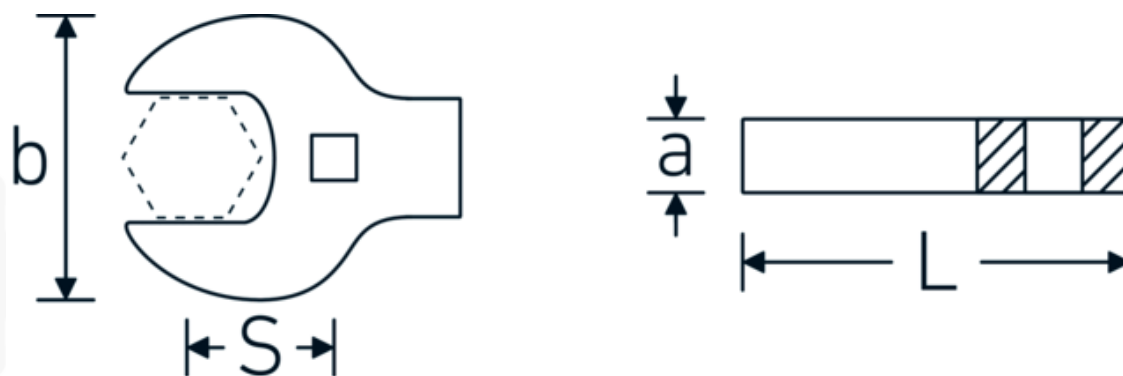

## Crowfoot-Schlüssel heavy-duty, zöllig

540a HD

Art.-Nr. 02501050  
GTIN 4018754198122  
Modell 540A HD SW 1.1/16

### Bezeichnung.

3/8 " Crowfoot-Schlüssel heavy-duty SW 1 1/16" L.57mm

### Eigenschaften.

- für besonders hohe Belastungen, z. B. Edelstahlverschraubungen
- vollständige Nutzung des Schlüsselmauls in Kombination mit Standardknarren oder Drehmomentschlüssel mit festem Vierkant
- verchromt

## Technische Attribute.

<b>a</b>	11 mm
<b>Antriebsvierkant innen (Zoll)</b>	3/8 "
<b>Breite mm (b)</b>	53,8 mm
<b>Länge mm (L)</b>	57 mm
<b>S</b>	34,1 mm
<b>Schlüsselweite [Zoll]</b>	1 1/16 "