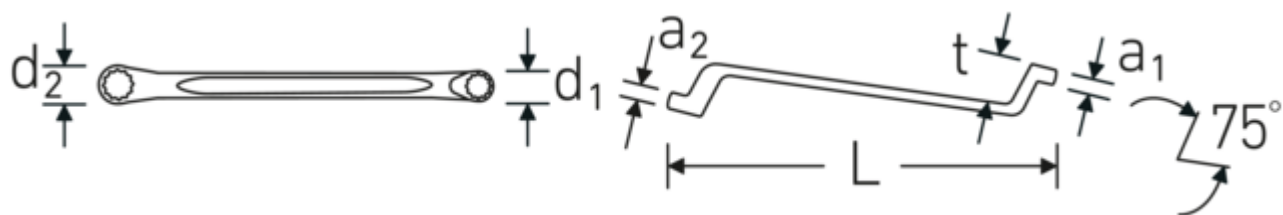

Descrizione.

StahlwilleSTABIL®

- curvatura profonda
- DIN 838/ISO 10104
- Chrome-Alloy-Steel, cromate

Vantaggi.

a gomito profondo

Tecnologie e caratteristiche.

Anti-Slip-Drive

Lo speciale profilo AS-Drive consente un'elevata trasmissione di forza sulle parti piatte di viti e bulloni senza danneggiarli. In questo modo si evita anche di spanare la testa della vite.

Anelli a pareti sottili

Il diametro sottile delle pareti dei nostri anelli facilita il lavoro in spazi ristretti. I lati degli anelli sono più alti dei dadi standard per evitare inceppamenti.

Disegno tecnico.

Attributi tecnici.

a1	19 mm
a2	20 mm
Profilo di uscita	Doppio esagonale AS-drive
d1	65,2 mm
d2	73 mm
Lunghezza mm (L)	535 mm
Larghezza tra le piastre 1 [mm]	46 mm
Posizione dell'anello	75 °
Larghezza tra le piastre 2 [mm]	50 mm
t	45 mm