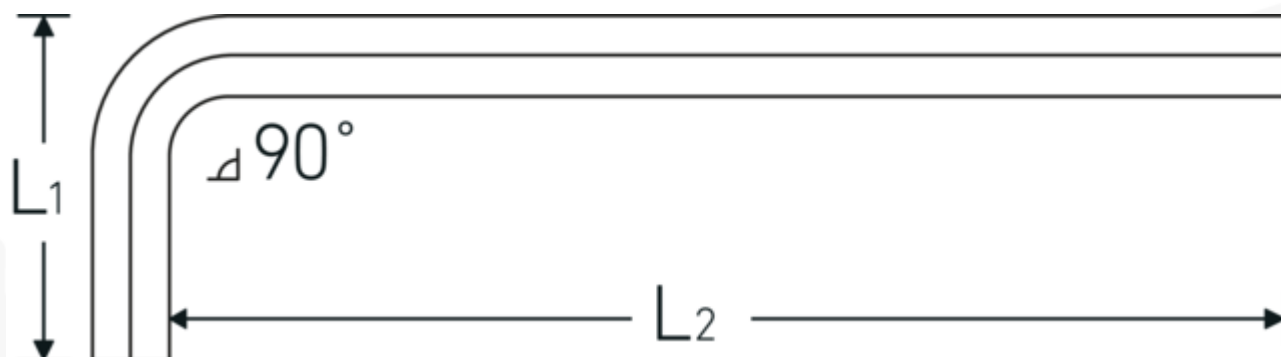

Sekskantet vinkelskruetrækker

10765

Art. nr. 43210025
GTIN 4018754027491
Model 10765 2,5

Betegnelse. Sekskantet vinkelskruetrækker Sekskantsdrev 2,5mm L.18mm x 112mm

Egenskaber.

- DIN ISO 2936
- til skruer med indv. sekskant
- lang udførelse
- Chrom-Vanadium, forniklet

Fordele.

DIN ISO 2936

Teknisk tegning.

Tekniske egenskaber.

Udgangsprofil

Sekskant

Logistiske data.

Dybde mm. (IFS)

115

Udvendig sekskant (mm.)	2,5 mm	Bredde mm. (IFS)	21
DIN	DIN ISO 2936	Højde mm. (IFS)	3
L1	18 mm	Længde (pakket, mm.)	130
L2	112 mm	Bredde (pakket, mm.)	35
Længde mm. (L)	115 mm	Højde (pakket, mm.)	9
		Volym (förpackad, dm3)	0.04095 dm3
		Art. nr.	43210025
		Vægt (brutto, kg)	0,054
		Vægt PAP (kg)	0,000
		Vægt PVC (kg)	0,003
		GTIN	4018754027491
		Oprindelsesland AWR	GERMANY
		Oprindelsesregion	Hessen
		WEEE/ElektroG	nicht ear-pflichtig
		Toldtarif nr.	82054000
		Pakkestandard	10
		Vægt (g)	5 g

Varianter.

Art. nr.	Model nr. (ERP)	Betegnelse	GTIN
43210015	10765-1,5	Sekskantet vinkelskruetrækker Sekskantsdrev 1,5mm L.14mm x 90mm	4018754091416
43210002	10765 2	Sekskantet vinkelskruetrækker Sekskantsdrev 2mm L.16mm x 100mm	4018754027361
43210025	10765 2,5	Sekskantet vinkelskruetrækker Sekskantsdrev 2,5mm L.18mm x 112mm	4018754027491
43210003	10765 3	Sekskantet vinkelskruetrækker Sekskantsdrev 3mm L.20mm x 126mm	4018754027378
43210004	10765 4	Sekskantet vinkelskruetrækker Sekskantsdrev 4mm L.25mm x 140mm	4018754027385
43210005	10765 5	Sekskantet vinkelskruetrækker Sekskantsdrev 5mm L.28mm x 160mm	4018754027392
43210006	10765 6	Sekskantet vinkelskruetrækker Sekskantsdrev 6mm L.32mm x 180mm	4018754027408
43210007	10765 7	Sekskantet vinkelskruetrækker Sekskantsdrev 7mm L.34mm x 190mm	4018754027415
43210008	10765 8	Sekskantet vinkelskruetrækker Sekskantsdrev 8mm L.36mm x 200mm	4018754027422
43210009	10765 9	Sekskantet vinkelskruetrækker Sekskantsdrev 9mm L.38mm x 210mm	4018754027439