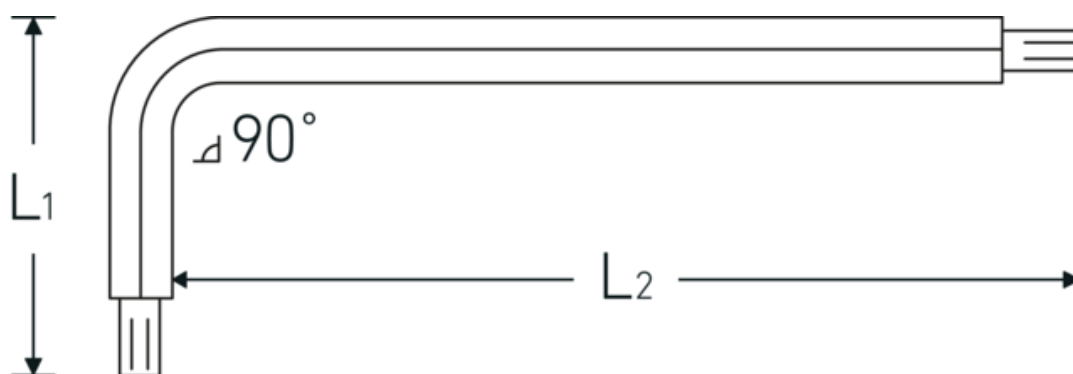

Sechskant-Kugelkopf- Winkelschraubendreher

10767

Art.-Nr. 43263008
GTIN 4018754332830
Modell 10767 8 KUGELKOPF-
WINKELSCHRAUBENDREHER
SECHSKANT

Bezeichnung. Sechskant-Kugelkopf-Winkelschraubendreher Abtriebssechskant 8mm L.36mm x 198mm

- Eigenschaften.**
- für **metrische** Innensechskantschrauben
 - mit Kugelkopf am langen Schaftende
 - Schwenkwinkel bis 25° zu jeder Seite
 - Chrome Alloy Steel, vernickelt

Technische Zeichnung.

Technische Attribute.

Abtriebsprofil	Sechskant
Abtriebssechskant außen (mm)	8 mm
L1	36 mm
L2	198 mm

Logistikdaten.

Tiefe mm (IFS)	225
Breite mm (IFS)	40
Höhe mm (IFS)	8
WEEE/ElektroG	nicht ear-pflichtig
Länge (verpackt, mm)	260

Breite (verpackt, mm)	170
Höhe (verpackt, mm)	10
Volumen (verpackt, dm³)	0.442 dm ³
Art.-Nr.	43263008
Gewicht (brutto, kg)	1,016
Gewicht PAP (kg)	0,000
Gewicht PVC (kg)	0,020
GTIN	4018754332830
Ursprungsland AWR	GERMANY
Ursprungsregion	Nordrhein-Westfalen
Zolltarifnr.	82054000
Packnorm	10
Gewicht (g)	99 g