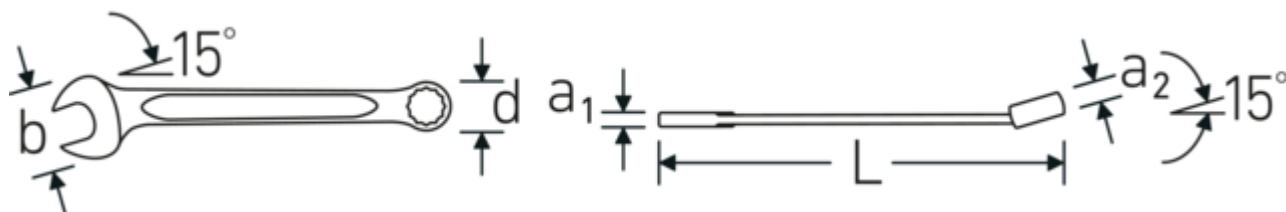

Tekniske egenskaber.

a1	3,9 mm
a2	6 mm
Bredde mm. (b)	15.5 mm
d	9,9 mm
DIN	DIN 3113 Form A / ISO 7738 Form A
Længde mm. (L)	110 mm
Kæbeposition	15 °
Overflade	forkromet
Nøglestørrelse 1 [mm.]	7 mm
Ringposition	15 °
Nøglestørrelse 2 [mm.]	7 mm
t	20 mm

Logistiske data.

Dybde mm. (IFS)	112
Bredde mm. (IFS)	16
Højde mm. (IFS)	8
Længde (pakket, mm.)	145
Bredde (pakket, mm.)	45
Højde (pakket, mm.)	28
Volym (förpackad, dm3)	0.1827 dm3
Art. nr.	40080707
Vægt (brutto, kg)	0,170
Vægt PAP (kg)	0,000
Vægt PVC (kg)	0,003
GTIN	4018754018727
Oprindelsesland AWR	GERMANY
Oprindelsesregion	Nordrhein-Westfalen
WEEE/ElektroG	nicht ear-pflichtig