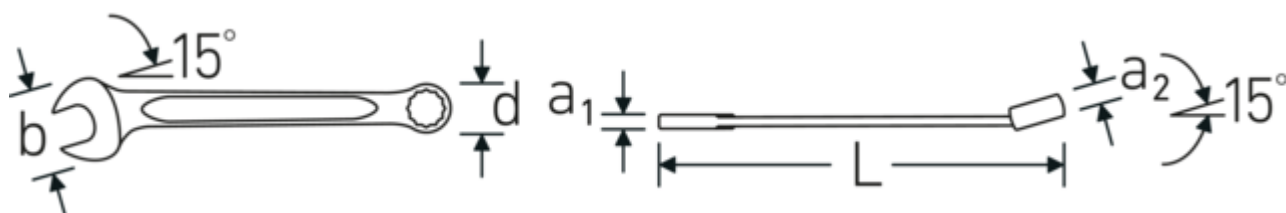

Technical Drawing.

Technical Attributes.

a1	7,8 mm
a2	14 mm
Bredd mm (b)	53 mm
d	34,9 mm
DIN	DIN 3113 Form A / ISO 7738 Form A
Längd mm (L)	280 mm
Käkens position	15 °
Nyckelstorlek 1 [mm]	24 mm
Ringposition	15 °
Nyckelstorlek 2 [mm]	24 mm
t	5 mm

Logistics data.

Djup mm (IFS)	282
Bredd mm (IFS)	52
Höjd mm (IFS)	21
Längd (packad, mm)	290
Bredd (packad, mm)	70
Höjd (packad, mm)	53
Volym (förpackad, dm³)	1.0759 dm³
Art. no.	40082424
Vikt (brutto, kg)	1,305
Vikt PAP (kg)	0,000
Vikt PVC (kg)	0,013
GTIN	4018754018895
Ursprungsland AWR	GERMANY
Ursprungsregion	Nordrhein-Westfalen
WEEE/ElektroG	nicht ear-pflichtig
Tulltaxa nr.	82041100
Förpackningsstandard	5
Vikt (g)	254 g

Variants.

Art. no.	Modell no. (ERP)	Beteckning	GTIN
40085500	OPEN BOX 13 5,5	Stl. 5.5 mm L.100mm	4018754019052
40080606	OPEN BOX 13 6	Stl. 6 mm L.105mm	4018754018710
40080707	OPEN BOX 13 7	Stl. 7 mm L.110mm	4018754018727
40080808	OPEN BOX 13 8	Stl. 8 mm L.115mm	4018754018734
40080909	OPEN BOX 13 9	Stl. 9 mm L.120mm	4018754018741
40081010	OPEN BOX 13 10	Stl. 10 mm L.125mm	4018754018758