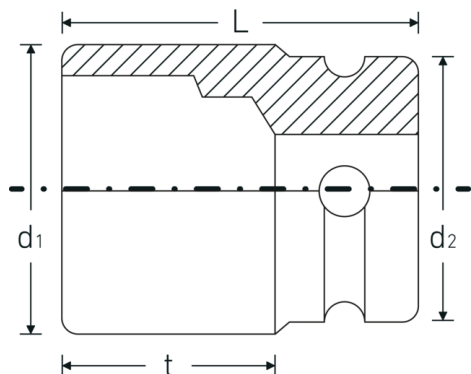

Optimalisert funksjonalitet

Alle IMPACT-piper har et gjennomgående hull for låsepinnen og et dypt spor for gummi-låseringen. Låsepinnen blir ikke belastet under bruk.

Høy tilpasningsnøyaktighet

Den høye passformen på grunn av ekstremt tette toleranser garanterer en optimal, tapsfri over_x0002_føring av krefter fra slagnøkkelen til pipen og en betydelig lengre holdbarhet.

Technical Drawing.

Technical Attributes.

Utgangsprofil	Heksagon
Innvendig firkantet driv (tommer)	1/2 "
d1	31,3 mm
d2	30 mm
DIN	DIN 3129 / ISO 1711-2
Lengde mm (L)	40 mm
Nøkkelstørrelse [mm]	21 mm
t	23 mm

Logistics data.

Dybde mm (IFS)	40
Bredde mm (IFS)	31
Høyde mm (IFS)	31
WEEE/ElektroG	nicht ear-pflichtig
Längd (pakket, mm)	180
Bredde (pakket, mm)	80
Høyde (pakket, mm)	42
Volum (pakket, dm3)	0.6048 dm3
Varenr.	23010021
Vekt (brutto, kg)	1,350
Vekt PAP (kg)	0,000
Vekt PVC (kg)	0,008
GTIN	4018754015061
Opprinnelsesland AWR	GERMANY
Opprinnelsesregion	Nordrhein-Westfalen
Tolltariff nr.	82042000
Emballasjestandard	10
Vekt (g)	135 g