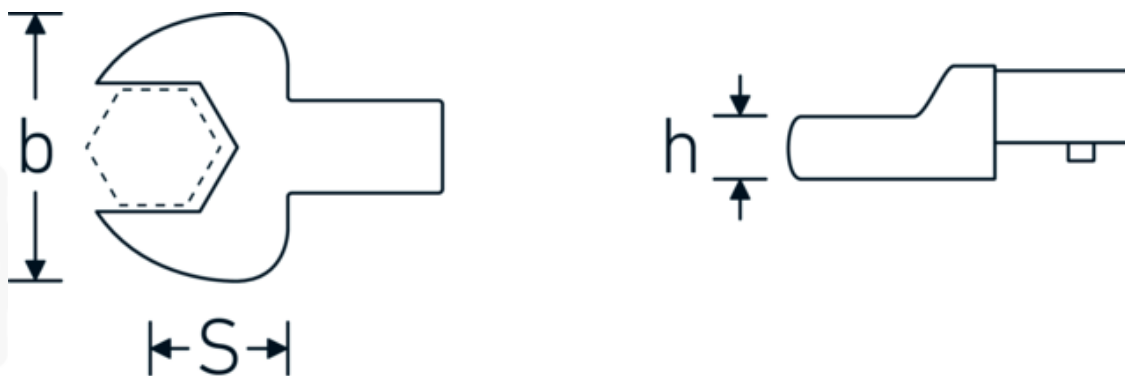

### Aanwijzing.

Insteeksteeksleutel Maat 11mm Wkz.Aufn.9 x 12

### Eigenschappen.

- Voor momentsleutels met vierkante mof
- Vastgezet door penvergrendeling
- Chroom plating over nikkel, duurzaam en spaanbestendig
- Drop forged, gehard en gekoeld in een oliebad
- Extreem veerkrachtig, uitzonderlijk duurzaam

## Technische kenmerken.

Breedte mm (b)	26 mm
Afmeting gereedschapshouder [vierkant inwendig]	9 x 12 mm
Hoogte mm (h)	5,5 mm
S	17,5 mm
Sleutelplaatdikte [mm]	11 mm