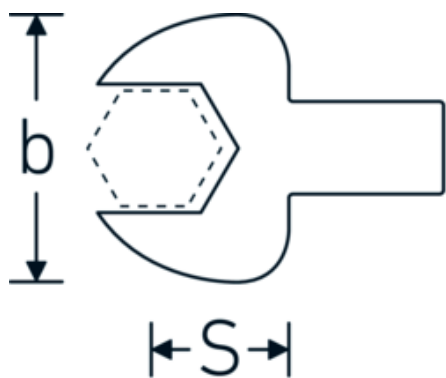

Gaffel-indstiksværktøj

731/40

Art. nr. 58214015
GTIN 4018754033942
Model 731/40 15

Betegnelse.

Gaffel-indstiksværktøj Str. 15mm Værktøjshold.14 x 18

Fordele.

Til momentnøgler med firkantet indstik

Teknisk tegning.

Tekniske egenskaber.

Bredde mm. (b)	35 mm
Værktøjsholderens størrelse [indvendig firkant]	14 x 18 mm
Højde mm. (h)	8 mm

Logistiske data.

Dybde mm. (IFS)	59
Bredde mm. (IFS)	34
Højde mm. (IFS)	22
WEEE/ElektroG	nicht ear-pflichtig

S	25 mm	Længde (pakket, mm.)	65
Nøglestørrelse [mm.]	15 mm	Bredde (pakket, mm.)	37
		Højde (pakket, mm.)	23
		Volym (förpackad, dm3)	0.055315 dm3
		Art. nr.	58214015
		Vægt (brutto, kg)	0,135
		Vægt PAP (kg)	0,000
		Vægt PVC (kg)	0,002
		GTIN	4018754033942
		Oprindelsesland AWR	GERMANY
		Oprindelsesregion	Nordrhein-Westfalen
		Toldtarif nr.	82041100
		Pakkestandard	1
		Vægt (g)	132 g