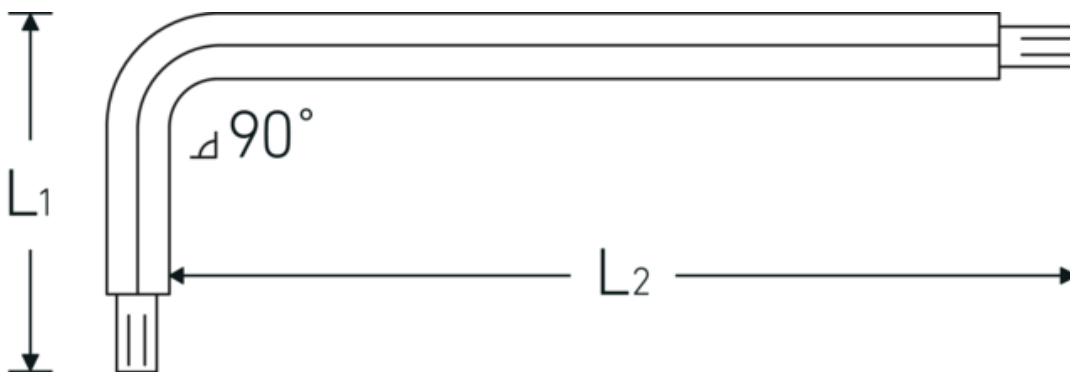

10767

Art. no. 43263006
GTIN 4018754332823
Model 10767 6 KUGELKOPF-
WINKELSCHRAUBENDREHER
SECHSKANT

Label.

Utgång sexkant 6mm L.32mm x 178mm

Features.

- för insexskruv
- med kula i den långa änden
- kan vinklar upp till 25° åt alla håll
- kromvanadium, brunerade

Technical Drawing.

Technical Attributes.

Utgång sexkant utsida (mm)	6 mm
L1	32 mm
L2	178 mm

Logistics data.

Djup mm (IFS)	183
Bredd mm (IFS)	37
Höjd mm (IFS)	7
Längd (packad, mm)	350
Bredd (packad, mm)	100

Variants.

Art. no.	Modell no. (ERP)	Beteckning	GTIN
43263130	10767 1.3MM 0.050 ZOLL KUGELKOPF- WINKELSCHRAUBENDREHER SECHSKANT	Utgång sexkant 1,3mm L.12mm x 72mm	4018754332755
43263015	10767 1.5 KUGELKOPF- WINKELSCHRAUBENDREHER SECHSKANT	Utgång sexkant 1,5mm L.14mm x 89mm	4018754332762
43263002	10767 2 KUGELKOPF- WINKELSCHRAUBENDREHER SECHSKANT	Utgång sexkant 2mm L.16mm x 99mm	4018754332779
43263025	10767 2.5 KUGELKOPF- WINKELSCHRAUBENDREHER SECHSKANT	Utgång sexkant 2,5mm L.18mm x 112mm	4018754332786
43263003	10767 3 KUGELKOPF- WINKELSCHRAUBENDREHER SECHSKANT	Utgång sexkant 3mm L.20mm x 124mm	4018754332793
43263004	10767 4 KUGELKOPF- WINKELSCHRAUBENDREHER SECHSKANT	Utgång sexkant 4mm L.25mm x 138mm	4018754332809
43263005	10767 5 KUGELKOPF- WINKELSCHRAUBENDREHER SECHSKANT	Utgång sexkant 5mm L.28mm x 158mm	4018754332816
43263006	10767 6 KUGELKOPF- WINKELSCHRAUBENDREHER SECHSKANT	Utgång sexkant 6mm L.32mm x 178mm	4018754332823
43263008	10767 8 KUGELKOPF- WINKELSCHRAUBENDREHER SECHSKANT	Utgång sexkant 8mm L.36mm x 198mm	4018754332830

43263010	10767 10 KUGELKOPF- WINKELSCHRAUBENDREHER SECHSKANT	Utgång sexkant 10mm L.40mm x 222mm	4018754332847
43263012	10767 12 KUGELKOPF- WINKELSCHRAUBENDREHER SECHSKANT	Utgång sexkant 12mm L.45mm x 248mm	4018754332854