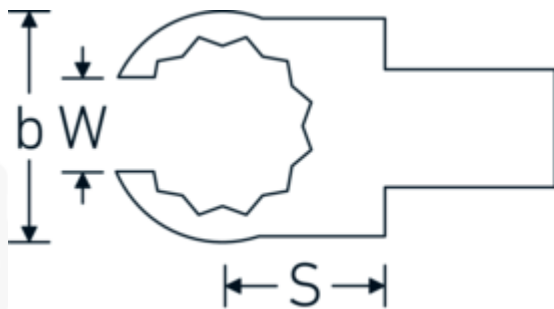

OPEN-RING insteekgereedschap

733/10

Artikelnr. **58231012**
GTIN **4018754034376**
Model **733/10 12**

Aanwijzing.

OPEN-RING insteekgereedschap Maat 12mm Wkz.Aufn.9 x 12

Eigenschappen.

- Voor momentsleutels met vierkante mof
- Vastgezet door penvergrendeling
- Verchroomd over nikkel, duurzaam en spaanbestendig
- Gesmeed, gehard en gekoeld in een oliebad
- Extreem veerkrachtig, uitzonderlijk duurzaam

Voordelen.

Voor momentsleutels met vierkantopname

Technische tekening.

Technische kenmerken.

Breedte mm (b)	24.5 mm
Afmeting gereedschapshouder [vierkant inwendig]	9 x 12 mm
Hoogte mm (h)	12 mm
S	17,5 mm
Sleutelplaatdikte [mm]	12 mm
W	9 mm

Logistieke gegevens.

Diepte mm (IFS)	46
Breedte mm (IFS)	24
Hoogte mm (IFS)	15
WEEE/ElektroG	nicht ear-pflichtig
Lengte (verpakt, mm)	52
Breedte (verpakt, mm)	27
Hoogte (verpakt, mm)	16
Volume (verpakt, dm3)	0.022464 dm3
Artikelnr.	58231012
Gewicht (bruto, KG)	0,062
Gewicht PAP (KG)	0,000
Gewicht PVC (KG)	0,002
GTIN	4018754034376
Land van oorsprong AWR	GERMANY
Regio van oorsprong	Nordrhein-Westfalen
Douanetarief nr.	82041100
Verpakkingsstandaard	1
Gewicht (g)	59 g

Varianten.

Artikelnr.	Modelnr. (ERP)	Beschrijving	GTIN
58231010	733/10 10	OPEN-RING insteekgereedschap Maat 10mm Wkz.Aufn.9 x 12	4018754034352
58231011	733/10 11	OPEN-RING insteekgereedschap Maat 11mm Wkz.Aufn.9 x 12	4018754034369
58231012	733/10 12	OPEN-RING insteekgereedschap Maat 12mm Wkz.Aufn.9 x 12	4018754034376
58231013	733/10 13	OPEN-RING insteekgereedschap Maat 13mm Wkz.Aufn.9 x 12	4018754034383
58231014	733/10 14	OPEN-RING insteekgereedschap Maat 14mm Wkz.Aufn.9 x 12	4018754034390
58231016	733/10 16	OPEN-RING insteekgereedschap Maat 16mm Wkz.Aufn.9 x 12	4018754085163
58231017	733/10 17	OPEN-RING insteekgereedschap Maat 17mm Wkz.Aufn.9 x 12	4018754034406
58231018	733/10 18	OPEN-RING insteekgereedschap Maat 18mm Wkz.Aufn.9 x 12	4018754034413