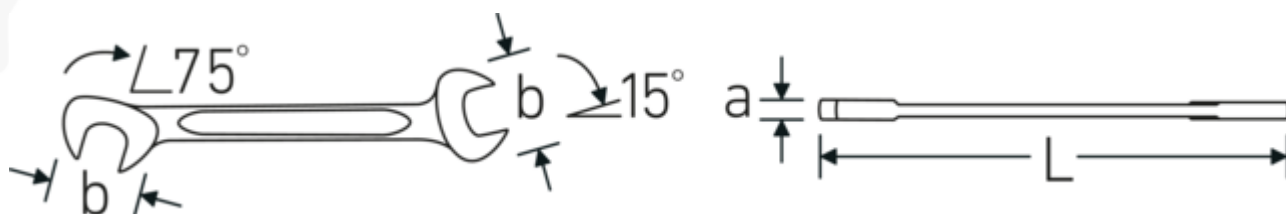

ELECTRIC 12

Art. no. **40061010**
GTIN **4018754018611**
Model **ELECTRIC 12 10**

Label. Stl. 10 mm L.105mm

Features. • kromlegerat stål, förkromade

Technologies and features.

Dubbel T-profil

Våra kombinations- och u-ringnycklar har en extra fördjupning i mitten av verktyget. Precis som principen med en dubbel T-balk ger detta en enorm bärförmåga och maximal styrka samtidigt som vikten minskas.

Offset Shaft Design

Våra skiftnycklar är specialutformade med extra förstärkning i de belastningszoner där den största kraften appliceras - nämligen vid förbindelsen mellan käften och skaftet - för att förhindra deformation.

Technical Drawing.

Technical Attributes.

a	3 mm
Bredd mm (b)	21 mm
Längd mm (L)	105 mm
Käkens position	15/75 °
Nyckelstorlek 1 [mm]	10 mm
Nyckelstorlek 2 [mm]	10 mm

Logistics data.

Djup mm (IFS)	105
Bredd mm (IFS)	21
Höjd mm (IFS)	3
Längd (packad, mm)	120
Bredd (packad, mm)	50
Höjd (packad, mm)	18
Volym (förpackad, dm3)	0.108 dm3
Art. no.	40061010
Vikt (brutto, kg)	0,225
Vikt PAP (kg)	0,000
Vikt PVC (kg)	0,003
GTIN	4018754018611
Ursprungsland AWR	GERMANY
Ursprungsregion	Nordrhein-Westfalen
WEEE/ElektroG	nicht ear-pflichtig
Tulltaxa nr.	82041100
Förpackningsstandard	10
Vikt (g)	22 g