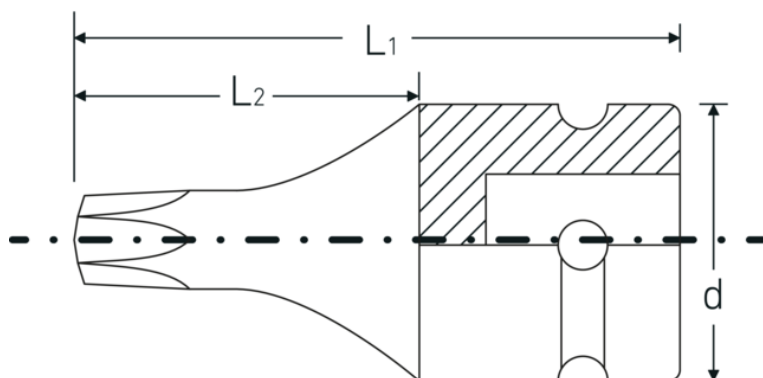

#### Geoptimaliseerde functionaliteit.

Alle IMPACT-doppen hebben een doorlopend boorgat voor de verbindingstift en een diepe groef voor de rubberen veiligheidsring. De verbindingstift wordt bij gebruik niet belast.

#### Hoge pasnauwkeurigheid.

De hoge mate van maatvastheid door extreem lage toleranties garandeert een optimale, spelingsvrije overbrenging van de kracht van de slagmoersleutel op de dop en een duidelijk verhoogde duurzaamheid.

## Technische kenmerken.

Uitvoerprofiel	TORX®
Uitvoerprofiel TORX® (mm)	8,8 mm
Aandrijving vierkant binnen (inch)	1/2 "
d	25 mm
Maat uitvoerprofiel	T50
L1	40 mm
L2	22 mm