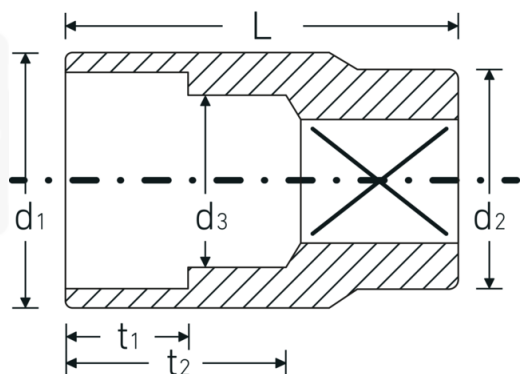

Steckschlüsseinsätze 1/2", metrisch

52

Art.-Nr. 03030014

GTIN 4018754005864

Modell 52 14

Bezeichnung.

1/2 " Steckschlüsseinsatz SW 14mm L.38mm

Eigenschaften.

Technische Zeichnung.

Technische Attribute.

Abtriebsprofil	Sechskant AS-Drive
Antriebsvierkant innen (Zoll)	1/2 "
d1	19,9 mm
d2	22,7 mm
d3	13 mm
DIN	DIN 3124 / ISO 2725-1, ASME B 107.5M, DIN EN 3709
Länge mm (L)	38 mm
Schlüsselweite [mm]	14 mm
t1	13 mm
t2	20,5 mm

Logistikdaten.

Tiefe mm (IFS)	38
Breite mm (IFS)	23
Höhe mm (IFS)	23
WEEE/ElektroG	nicht ear-pflichtig
Länge (verpackt, mm)	128
Breite (verpackt, mm)	58
Höhe (verpackt, mm)	40
Volumen (verpackt, dm3)	0.29696 dm3
Art.-Nr.	03030014
Gewicht (brutto, kg)	0,595
Gewicht PAP (kg)	0,000
Gewicht PVC (kg)	0,006
GTIN	4018754005864
Ursprungsland AWR	GERMANY
Ursprungsregion	Nordrhein-Westfalen
Zolltarifnr.	82042000
Packnorm	10
Gewicht (g)	59 g

Varianten.

Art.-Nr.	Modell-Nr. (ERP)	Bezeichnung	GTIN
03030008	52 8	1/2 " Steckschlüsseleinsatz SW 8mm L.38mm	4018754005802
03030009	52 9	1/2 " Steckschlüsseleinsatz SW 9mm L.38mm	4018754005819
03030010	52 10	1/2 " Steckschlüsseleinsatz SW 10mm L.38mm	4018754005826
03030011	52 11	1/2 " Steckschlüsseleinsatz SW 11mm L.38mm	4018754005833
03030012	52 12	1/2 " Steckschlüsseleinsatz SW 12mm L.38mm	4018754005840
03030013	52 13	1/2 " Steckschlüsseleinsatz SW 13mm L.38mm	4018754005857
03030014	52 14	1/2 " Steckschlüsseleinsatz SW 14mm L.38mm	4018754005864
03030015	52 15	1/2 " Steckschlüsseleinsatz SW 15mm L.38mm	4018754005871
03030016	52 16	1/2 " Steckschlüsseleinsatz SW 16mm L.38mm	4018754005888
03030017	52 17	1/2 " Steckschlüsseleinsatz SW 17mm L.38mm	4018754005895
03030018	52 18	1/2 " Steckschlüsseleinsatz SW 18mm L.38mm	4018754005901
03030019	52 19	1/2 " Steckschlüsseleinsatz SW 19mm L.38mm	4018754005918
03030020	52 20	1/2 " Steckschlüsseleinsatz SW 20mm L.42mm	4018754005925
03030021	52 21	1/2 " Steckschlüsseleinsatz SW 21mm L.42mm	4018754005932