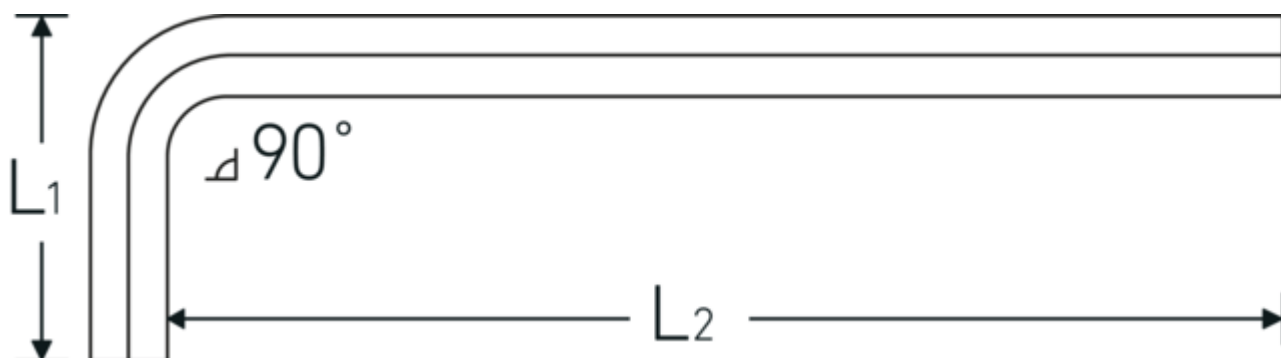

10765

Nr. art **43213014**
 GTIN **4018754333004**
 Modello **10765 14**
WINKELSCHRAUBENDREHER
SECHSKANT

Designazione.

Cacciavite ad angolo esagonale Esagono di uscita 14mm Lar.56mm x 280mm

Disegno tecnico.

Attributi tecnici.

Uscita esagono esterno (mm)	14 mm
DIN	DIN ISO 2936
L1	56 mm
L2	280 mm

Dati logistici.

Profondità mm (IFS)	290
Larghezza mm (IFS)	68
Altezza mm (IFS)	16
Lunghezza (imballata, mm)	410
Larghezza (imballata, mm)	200
Altezza (imballata, mm)	17
Volume (imballato, dm ³)	1.394 dm ³
N° Art.	43213014
Peso (lordo, kg)	2,198
Peso PAP (kg)	0,000

Peso PVC (kg)	0,016
GTIN	4018754333004
Paese di origine AWR	GERMANY
Regione di origine	Nordrhein-Westfalen
RAEE/Legge sull'elettricità	nicht ear-pflichtig
N. tariffa doganale	82054000
Standard di imballaggio	5
Peso [mm]	440 g