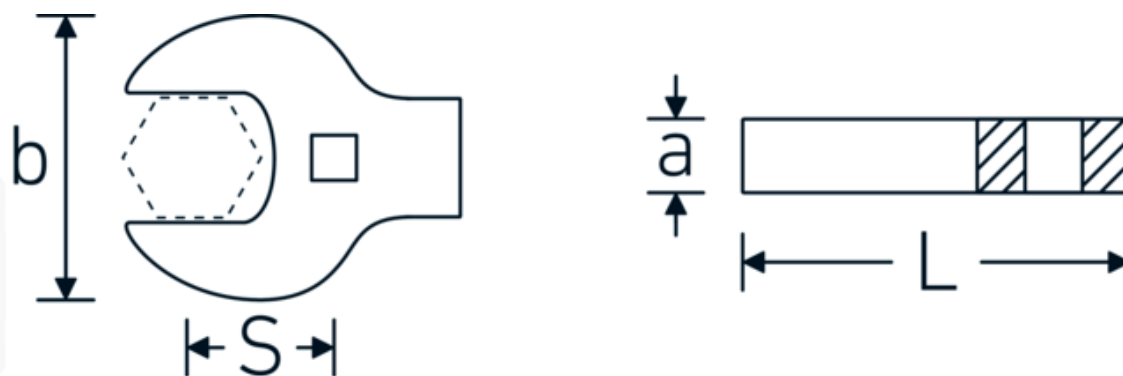

Crowfoot-Schlüssel heavy-duty, zöllig

540a HD

Art.-Nr. 03501064
GTIN 4018754198160
Modell 540A HD SW 1.1/2

Bezeichnung.

1/2 " Crowfoot-Schlüssel heavy-duty SW 1 1/2" L.76mm

Eigenschaften.

- für besonders hohe Belastungen, z. B. Edelstahlverschraubungen
- vollständige Nutzung des Schlüsselmauls in Kombination mit Standardknarren oder Drehmomentschlüssel mit festem Vierkant
- verchromt

Technische Zeichnung.

Technische Attribute.

a	16 mm
Antriebsvierkant innen (Zoll)	1/2 "
Breite mm (b)	70 mm
Länge mm (L)	76 mm
S	45 mm
Schlüsselweite [Zoll]	1 1/2 "

Logistikdaten.

Tiefe mm (IFS)	75
Breite mm (IFS)	75
Höhe mm (IFS)	20
WEEE/ElektroG	nicht ear-pflichtig
Länge (verpackt, mm)	75
Breite (verpackt, mm)	75
Höhe (verpackt, mm)	20
Volumen (verpackt, dm3)	0.1125 dm3
Art.-Nr.	03501064
Gewicht (brutto, kg)	0,350
Gewicht PAP (kg)	0,000
Gewicht PVC (kg)	0,004
GTIN	4018754198160
Ursprungsland AWR	GERMANY
Ursprungsregion	Nordrhein-Westfalen
Zolltarifnr.	82042000
Packnorm	1
Gewicht (g)	310 g

Varianten.

Art.-Nr.	Modell-Nr. (ERP)	Bezeichnung	GTIN
02501024	540A HD SW 3/8	3/8 " Crowfoot-Schlüssel heavy-duty SW 3/8" L.39mm	4018754285709
02501028	540A HD SW 7/16	3/8 " Crowfoot-Schlüssel heavy-duty SW 7/16" L.40mm	4018754285716
02501032	540A HD SW 1/2	3/8 " Crowfoot-Schlüssel heavy-duty SW 1/2" L.42mm	4018754285723
02501034	540A HD SW 9/16	3/8 " Crowfoot-Schlüssel heavy-duty SW 9/16" L.43,4mm	4018754198078
02501036	540A HD SW 5/8	3/8 " Crowfoot-Schlüssel heavy-duty SW 5/8" L.45mm	4018754198085
02501038	540A HD SW 11/16	3/8 " Crowfoot-Schlüssel heavy-duty SW 11/16" L.47,2mm	4018754198092
02501040	540A HD SW 3/4	3/8 " Crowfoot-Schlüssel heavy-duty SW 3/4" L.49mm	4018754285730
02501042	540A HD SW 13/16	3/8 " Crowfoot-Schlüssel heavy-duty SW 13/16" L.51mm	4018754204359