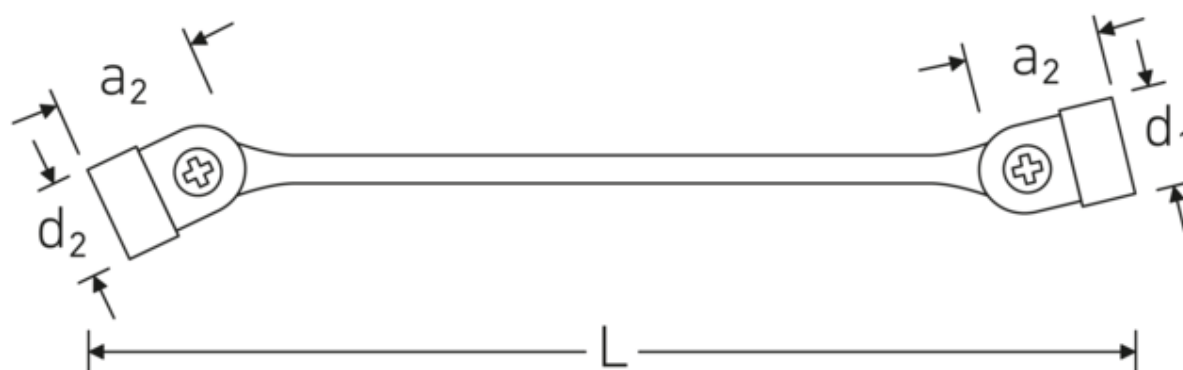

- avec ouverture de clé métrique inégale
- avec six pans pivotants
- Construction stable, mince et légère
- Haute résistance à la flexion grâce au profil en double T
- Griffes, Surface agréable à la peau grâce à la finition ronde de STAHLWILLE
- Extrêmement résistante, durée de vie exceptionnelle
- Forgée dans une matrice, trempée et refroidie dans un bain d'huile
- Chrome-Alloy-Steel, chromé
- en emballage carton

Technologies et caractéristiques de performance.

Anti-Slip-Drive

Le profil spécial AS-Drive permet de transmettre des forces élevées aux méplats des vis sans les endommager. Cela permet également d'éviter d'arracher la tête de vis.

Profil en IPN

Nos clés mixtes et à anneaux sont dotées d'un renforcement supplémentaire au milieu de l'outil. Similaire au principe d'une double poutre en T, cela permet d'obtenir une capacité de charge énorme et une résistance maximale tout en réduisant le poids.

Dessin technique.

Attributs techniques.

Nombre d'outils 7 pcs.
 p. ex. de la plus petite à la plus grande ouverture de clé Façon d'écrire 8x9-20x22
 Exemple : 10 - 22

Données logistiques.

Profondeur mm (IFS)	300
Largeur	75
Hauteur mm (IFS)	43
Longueur (emballé, mm)	300
Largeur (emballé, mm)	75
Hauteur (emballé, mm)	43
Volume (emballé, dm3)	0.9675 dm3
Réf. n°	96430101
Poids (brut, kg)	1,485
Poids PAP (kg)	0,054
Poids PVC (kg)	0,000
GTIN	4018754081264
Pays d'origine AWR	GERMANY
Région d'origine	Nordrhein-Westfalen
WEEE/ElektroG	nicht ear-pflichtig
Position tarifaire	82041100
Emballage	1
Poids	1503 g