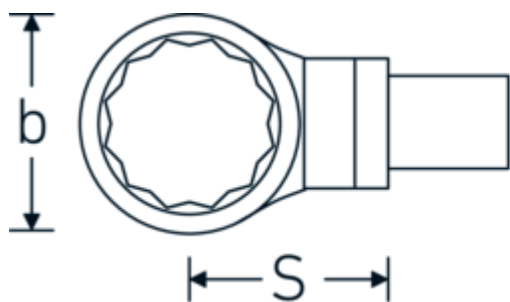

Końcówka wtykowa oczkowa

732/100

Art. nr **58221030**
 GTIN **4018754238774**
 Modelka **732/100 SW 30**

Oznaczenie.

Oczko do klucza płaskiego Rozmiar 30mm Uchwyt na narzędzia 22 x 28

Zalety.

Do klucza dynamometrycznego z gniazdem kwadratowym

Rysunek techniczny.

Atrybuty techniczne.

Szerokość mm (b)	46 mm
Rozmiar uchwytu narzędzia [kwadrat wewnętrzny]	22 x 28 mm
Wysokość mm (h)	16 mm
S	55 mm

Dane logistyczne.

Głębokość mm (IFS)	121
Szerokość mm (IFS)	43
Wysokość mm (IFS)	32
WEEE/ElektroG	nicht ear-pflichtig
Długość (w opakowaniu, mm)	165

Szerokość w poprzek płaskowników [mm]	30 mm	Szerokość (w opakowaniu, mm)	75
		Wysokość (w opakowaniu, mm)	35
		Objętość (w opakowaniu, dm³)	0.433125 dm ³
		Art. nr	58221030
		Waga (brutto, kg)	0,625
		Waga PAP (kg)	0,000
		Waga PVC (kg)	0,005
		GTIN	4018754238774
		Kraj pochodzenia AWR	GERMANY
		Region pochodzenia	Nordrhein-Westfalen
		Nr taryfy celnej	82041100
		Standard pakowania	1
		Waga (g)	617 g