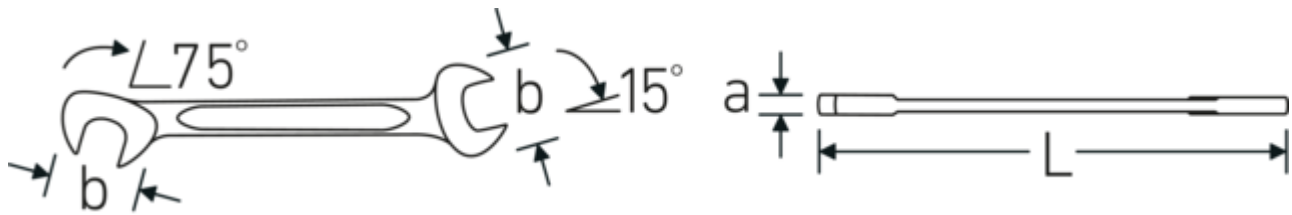

#### Eigenschaften.

- **metrische, gleiche** Schlüsselweiten
- gerade Ausführung, Maulstellung 15° und 75°
- stabile, schlanke und leichte Konstruktion
- hohe Biegefestigkeit durch Doppel-T-Profil
- griffige, hautsympatische Oberfläche durch STAHLWILLE Rundfinish
- extrem belastbar, außergewöhnlich langlebig
- im Gesenk geschmiedet, gehärtet und im Ölbad abgekühlt
- Chrome Alloy Steel, verchromt

#### Doppel-T-Profil

Unsere Maul- und Ringschlüssel verfügen über eine zusätzliche Vertiefung in der Mitte des Werkzeugs. Ähnlich dem Prinzip eines Doppel-T-Trägers wird damit eine enorme Belastbarkeit und maximale Biegefestigkeit bei geringerem Gewicht erreicht.

#### Offset Shaft Design

Unsere Schraubenschlüssel sind so konstruiert, dass sie an den Belastungszonen, wo die größten Kräfte einwirken - nämlich an der Verbindung zwischen Maul und Schaft - zusätzlich verstärkt sind, um so eine Verformung zu verhindern.

## Technische Attribute.

a	3 mm
Breite mm (b)	21 mm
Länge mm (L)	105 mm
Legierung	Chrome Alloy Steel
Maulstellung	15/75 °
Oberfläche	verchromt
Schlüsselweite 1 [mm]	10 mm
Schlüsselweite 2 [mm]	10 mm