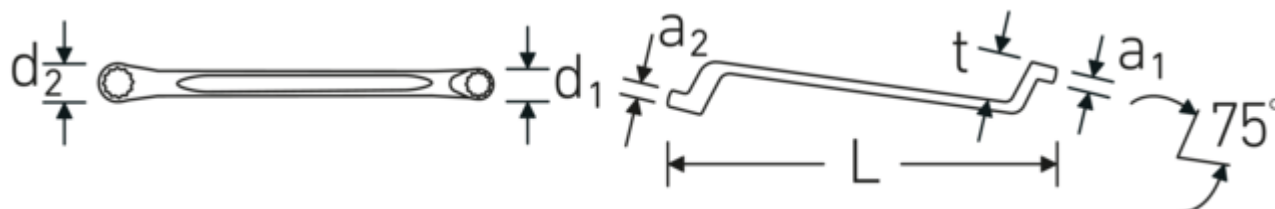

Technologie i cechy wydajnościowe.

Podwójny profil-T

Nasze klucze płasko-oczkowe i oczkowe posiadają dodatkowe wgłębienie pośrodku narzędzia. Podobnie jak w przypadku podwójnej belki teowej, rozwiązanie to zapewnia ogromną nośność i maksymalną wytrzymałość przy jednoczesnej redukcji wagi.

Pierścienie cienkościenne

Cienka średnica ścianek naszych pierścieni ułatwia pracę w ciasnych przestrzeniach. Boki pierścienia są wyższe od standardowych nakrętek, co zapobiega zakleszczaniu.

Rysunek techniczny.