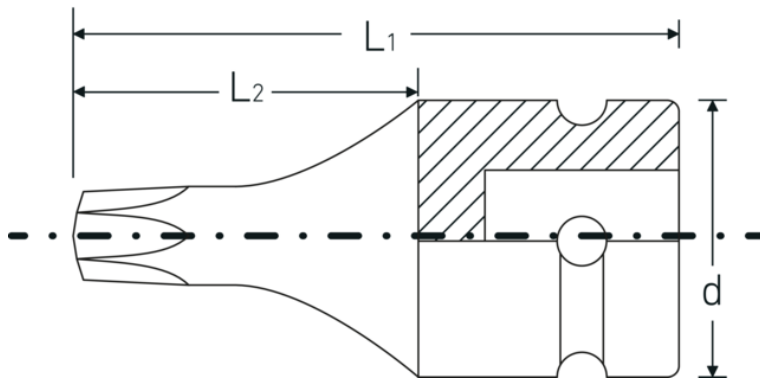

#### Geoptimaliseerde functionaliteit.

Alle IMPACT-doppen hebben een doorlopend boorgat voor de verbindingstift en een diepe groef voor de rubberen veiligheidsring. De verbindingstift wordt bij gebruik niet belast.

## Technische kenmerken.

Uitvoerprofiel	TORX®
Uitvoerprofiel TORX® (mm)	11,2 mm
Aandrijving vierkant binnen (inch)	1/2 "
d	25 mm
Maat uitvoerprofiel	T55
L1	40 mm
L2	22 mm