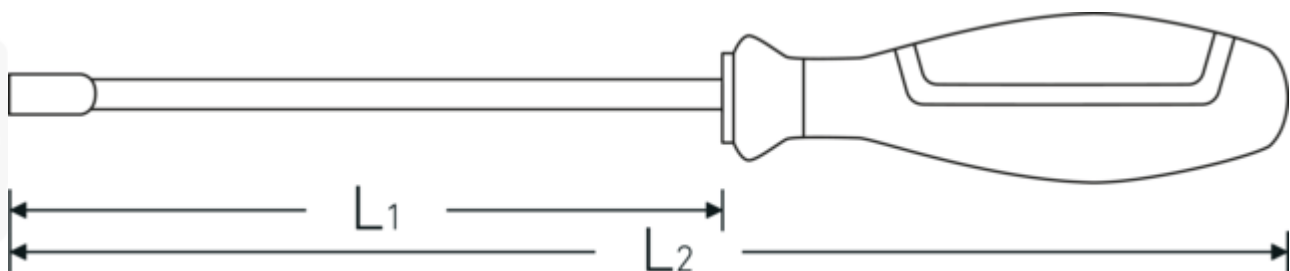

- für Außensechskantschrauben
- 3-Komponenten-Griff mit Kopflaserung
- Chrome Alloy Steel, verchromt
- DIN 3125

Technologien und Leistungsmerkmale.

3-Komponenten-Griff

Unser 3-Komponenten-Griff vereint harte, weiche und spezialfaserbeschichtete Komponenten, die ihm seine optimierte Ergonomie, maximale Kraftübertragung und erhöhte Sicherheit bei täglicher Nutzung verleihen.

Technische Zeichnung.

Technische Attribute.

d	8,8 mm
DIN	DIN 3125
L1	125 mm
L2	230 mm
Schlüsselweite [mm]	5,5 mm

Logistikdaten.

Tiefe mm (IFS)	228
Breite mm (IFS)	25
Höhe mm (IFS)	25
WEEE/ElektroG	nicht ear-pflichtig
Länge (verpackt, mm)	230
Breite (verpackt, mm)	110
Höhe (verpackt, mm)	65
Volumen (verpackt, dm3)	1.6445 dm3
Art.-Nr.	43093055
Gewicht (brutto, kg)	0,680
Gewicht PAP (kg)	0,082
Gewicht PVC (kg)	0,000
GTIN	4018754278268
Ursprungsland AWR	GERMANY
Ursprungsregion	Nordrhein-Westfalen
Zolltarifnr.	82041100
Packnorm	10
Gewicht (g)	58 g