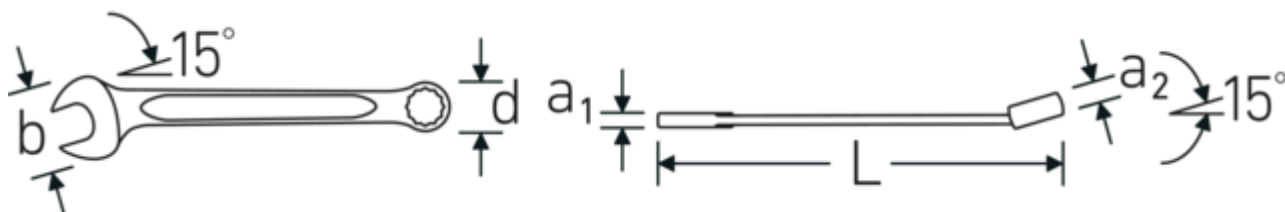

Anti-Slip-Drive

Den speciella AS-Drive-profilen möjliggör hög kraftöverföring till skruvarnas och bultarnas ytor utan att skada dem. Detta förhindrar också att skruvhuvudet slits av.

Dubbel T-profil

Våra kombinations- och u-ringnycklar har en extra fördjupning i mitten av verktyget. Precis som principen med en dubbel T-balk ger detta en enorm bärförmåga och maximal styrka samtidigt som vikten minskas.

Tunnväggiga ringar

Ringens tunna väggdiameter underlättar arbete i trånga utrymmen. Ringsidorna är högre än standardmuttrarna, vilket förhindrar klämning.

Offset Shaft Design

Våra skiftnycklar är specialutformade med extra förstärkning i de belastningszoner där den största kraften appliceras - nämligen vid förbindelsen mellan käften och skaflet - för att förhindra deformation.

Technical Drawing.

Technical Attributes.

a1	4,2 mm
a2	7 mm
Bredd mm (b)	18 mm
d	12,4 mm
DIN	DIN 3113 Form A / ISO 7738 Form A

Logistics data.

Djup mm (IFS)	116
Bredd mm (IFS)	18
Höjd mm (IFS)	9
Längd (packad, mm)	116
Bredd (packad, mm)	40