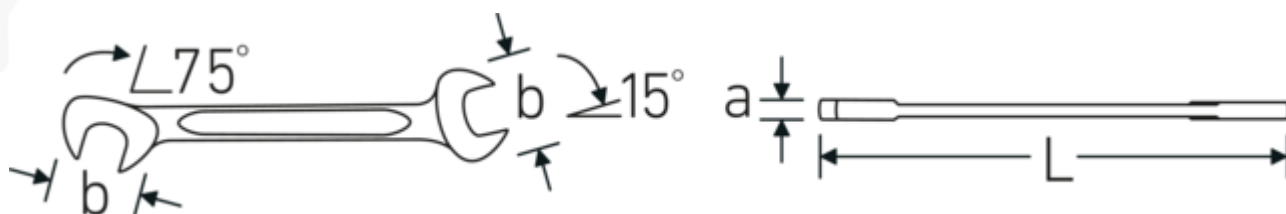

#### Dobbelt T-profil

Vores kombinations- og ringgaffelnøgler har en ekstra fordybning i midten af værktøjet. Ligesom princippet med en dobbelt T-bjælke giver dette en enorm bæreevne og maksimal styrke, samtidig med at vægten reduceres.

#### Offset Shaft Design

Vores skruenøgler er specielt designet med ekstra forstærkning i de belastningszoner, hvor den største kraft anvendes - nemlig ved forbindelsen mellem kæben og skaftet - for at forhindre deformation.

## Tekniske egenskaber.

a	2 mm
Bredde mm. (b)	10.5 mm
Længde mm. (L)	70 mm
Kæbeposition	15/75 °
Nøglestørrelse 1 [mm.]	3.5 mm
Nøglestørrelse 2 [mm.]	3.5 mm