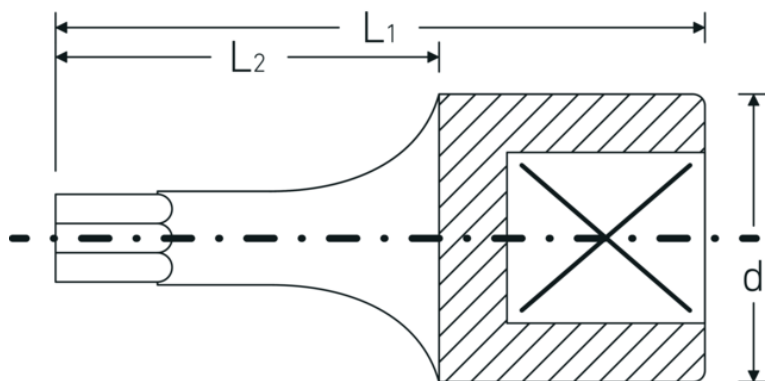

## TORX® Schraubendrehereinsätze 1/4"

44KTX

Art.-Nr. 01350027  
GTIN 4018754001187  
Modell 44 KTX T 27  
SCHRAUBENDREHEREINSATZ 1/4  
ZOLL

**Bezeichnung.** 1/4 " Schraubendrehereinsatz L.28mm

**Eigenschaften.**

- für Innen-TORX® Schrauben
- 1/4" Innenvierkant-Antrieb
- Chrome Alloy Steel, verchromt

### Technische Zeichnung.

### Technische Attribute.

Abtriebsprofil	TORX®
Antriebsvierkant innen (Zoll)	1/4 "
d	11,6 mm
Größe Abtriebsprofil	T27
L1	28 mm
L2	16 mm