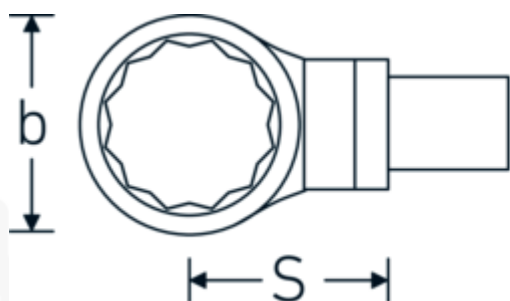

Embout à anneau

732/100

Réf. n° 58221032
GTIN 4018754238781
Modèle 732/100 SW 32

Désignation.

Clé polygonale à emboîter Taille 32mm Porte Outil 22 x 28

Caractéristiques.

- Pour clés dynamométriques avec prise carrée
- Fixation par goupille de sécurité
- Chromage sur nickel, durable et résistant à l'écaillage
- Forcée en matrice, trempée et refroidie en bain d'huile
- Extrêmement résistante, d'une longévité exceptionnelle

Avantages.

Pour les clés dynamométriques à embout carré

Dessin technique.

Attributs techniques.

Largeur mm (b) 49 mm

Données logistiques.

Profondeur mm (IFS) 121

Taille du porte-outil [carré intérieur]	22 x 28 mm	Largeur	43
Hauteur mm (h)	16 mm	Hauteur mm (IFS)	32
S	55 mm	WEEE/ElektroG	nicht ear-pflichtig
Ouverture [mm]	32 mm	Longueur (emballé, mm)	180
		Largeur (emballé, mm)	65
		Hauteur (emballé, mm)	45
		Volume (emballé, dm3)	0.5265 dm3
		Réf. n°	58221032
		Poids (brut, kg)	0,616
		Poids PAP (kg)	0,000
		Poids PVC (kg)	0,005
		GTIN	4018754238781
		Pays d'origine AWR	GERMANY
		Région d'origine	Nordrhein-Westfalen
		Position tarifaire	82041100
		Emballage	1
		Poids	611 g