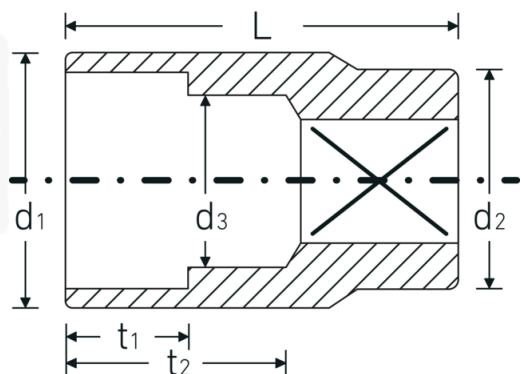

Steckschlüsseinsätze 1/2", metrisch

52

Art.-Nr. 03030024

GTIN 4018754005963

Modell 52 24

Bezeichnung.

1/2 " Steckschlüsseinsatz SW 24mm L.42mm

Eigenschaften.

Technische Zeichnung.

Technische Attribute.

Abtriebsprofil	Sechskant AS-Drive
Antriebsvierkant innen (Zoll)	1/2 "
d1	32 mm
d2	26 mm
d3	21 mm
DIN	DIN 3124 / ISO 2725-1, ASME B 107.5M, DIN EN 3709
Länge mm (L)	42 mm
Schlüsselweite [mm]	24 mm
t1	18,5 mm
t2	24,9 mm

Logistikdaten.

Tiefe mm (IFS)	42
Breite mm (IFS)	33
Höhe mm (IFS)	33
WEEE/ElektroG	nicht ear-pflichtig
Länge (verpackt, mm)	93
Breite (verpackt, mm)	75
Höhe (verpackt, mm)	42
Volumen (verpackt, dm3)	0.29295 dm3
Art.-Nr.	03030024
Gewicht (brutto, kg)	0,600
Gewicht PAP (kg)	0,000
Gewicht PVC (kg)	0,006
GTIN	4018754005963
Ursprungsland AWR	GERMANY
Ursprungsregion	Nordrhein-Westfalen
Zolltarifnr.	82042000
Packnorm	5
Gewicht (g)	125 g

Varianten.

Art.-Nr.	Modell-Nr. (ERP)	Bezeichnung	GTIN
03030008	52 8	1/2 " Steckschlüsseleinsatz SW 8mm L.38mm	4018754005802
03030009	52 9	1/2 " Steckschlüsseleinsatz SW 9mm L.38mm	4018754005819
03030010	52 10	1/2 " Steckschlüsseleinsatz SW 10mm L.38mm	4018754005826
03030011	52 11	1/2 " Steckschlüsseleinsatz SW 11mm L.38mm	4018754005833
03030012	52 12	1/2 " Steckschlüsseleinsatz SW 12mm L.38mm	4018754005840
03030013	52 13	1/2 " Steckschlüsseleinsatz SW 13mm L.38mm	4018754005857
03030014	52 14	1/2 " Steckschlüsseleinsatz SW 14mm L.38mm	4018754005864
03030015	52 15	1/2 " Steckschlüsseleinsatz SW 15mm L.38mm	4018754005871
03030016	52 16	1/2 " Steckschlüsseleinsatz SW 16mm L.38mm	4018754005888
03030017	52 17	1/2 " Steckschlüsseleinsatz SW 17mm L.38mm	4018754005895
03030018	52 18	1/2 " Steckschlüsseleinsatz SW 18mm L.38mm	4018754005901
03030019	52 19	1/2 " Steckschlüsseleinsatz SW 19mm L.38mm	4018754005918
03030020	52 20	1/2 " Steckschlüsseleinsatz SW 20mm L.42mm	4018754005925
03030021	52 21	1/2 " Steckschlüsseleinsatz SW 21mm L.42mm	4018754005932