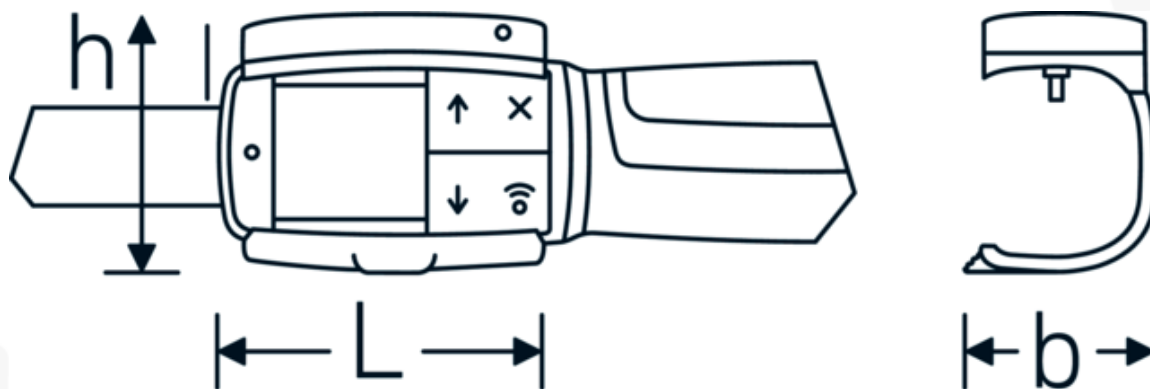

Bluetooth Low Energy module 714

BLE-MODUL 714

Artikelnr. 52110220
GTIN 4018754331772
Model BLE-MODUL 714

Aanwijzing.

Bluetooth Low Energy module 714 714

Technische tekening.

Technische kenmerken.

Breedte mm (b)	38 mm
voor model	714
Hoogte mm (h)	58 mm

Logistieke gegevens.

Diepte mm (IFS)	90
Breedte mm (IFS)	90
Hoogte mm (IFS)	50

Lengte mm (L)

68 mm

WEEE/ElektroG

Kleingeräte B2C

Lengte (verpakt, mm)

90

Breedte (verpakt, mm)

90

Hoogte (verpakt, mm)

50

Volume (verpakt, dm3)

0.405 dm3

Artikelnr.

52110220