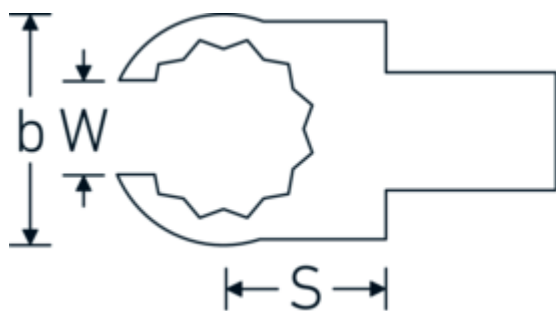

OPEN RING-Einsteckwerkzeug

733/10

Art.-Nr. **58231013**
GTIN **4018754034383**
Modell **733/10 13**

Bezeichnung.

OPEN RING-Einsteckwerkzeug SW 13mm Wkz.Aufn.9 x 12

Eigenschaften.

- Doppelsechskant mit AS-Drive-Profil
- für Drehmomentschlüssel mit Vierkantaufnahme
- Verchromung über Nickel, dauerhaft und abplatzsicher
- im Gesenk geschmiedet, gehärtet und im Ölbad abgekühlt
- stark belastbar, außergewöhnlich langlebig

Technische Zeichnung.

Technische Attribute.

Breite mm (b)	26 mm
Größe Wkz.-Aufnahme [Innenvierkant]	9 x 12 mm
Höhe mm (h)	12 mm
S	17,5 mm
Schlüsselweite [mm]	13 mm

Logistikdaten.

Tiefe mm (IFS)	45
Breite mm (IFS)	25
Höhe mm (IFS)	14
WEEE/ElektroG	nicht ear-pflichtig
Länge (verpackt, mm)	51
Breite (verpackt, mm)	28

W	10 mm	Höhe (verpackt, mm)	15
		Volumen (verpackt, dm³)	0.02142 dm ³
		Art.-Nr.	58231013
		Gewicht (brutto, kg)	0,058
		Gewicht PAP (kg)	0,000
		Gewicht PVC (kg)	0,002
		GTIN	4018754034383
		Ursprungsland AWR	GERMANY
		Ursprungsregion	Nordrhein-Westfalen
		Zolltarifnr.	82041100
		Packnorm	1
		Gewicht (g)	55 g