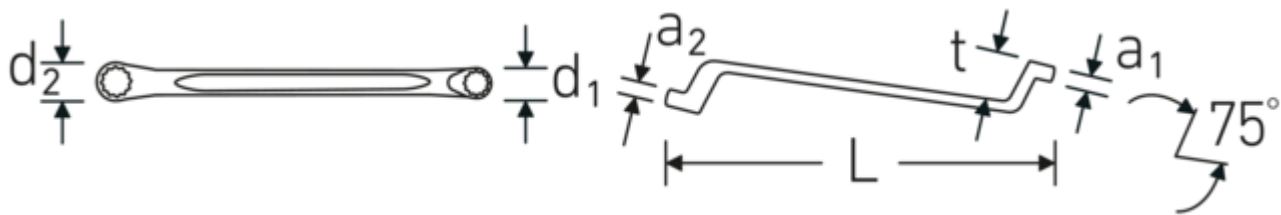

Dubbele ringsleutel StahlwilleSTABIL®, metrisch, diep gebogen

StahlwilleSTABIL® 20

Artikelnr. **41042426**
GTIN **4018754021062**
Model **StahlwilleSTABIL 20 24 x 26**

Aanwijzing.

Dubbele ringsleutel StahlwilleSTABIL Maat 24 x 26 mm L.330mm

Eigenschappen.

- StahlwilleSTABIL®
- diep doorgezet
 - DIN 838/ISO 10104
 - Chrome-Alloy-Steel, verchromd

Voordelen.

diep gebogen

Technologieën en kenmerken.

Anti-Slip-Drive

Het speciale AS-Drive-profiel maakt een hoge krachtoverbrenging mogelijk op de vlakke kanten van schroeven en bouten zonder ze te beschadigen. Dit voorkomt ook het afbreken van de schroef- of boutkop.

Dunwandige ringen

De smalle diameter van onze ringen vereenvoudigt het werk in krappe ruimtes. De zijkanten van de ringen zijn hoger dan bij standaardmoeren, waardoor vastlopen wordt voorkomen.

Technische tekening.

Technische kenmerken.

a1	14 mm
a2	15 mm
Uitvoerprofiel	Dubbel-zeskant AS-drive
d1	34,7 mm
d2	37,3 mm
Lengte mm (L)	330 mm
Flatbreedte 1 [mm]	24 mm
Ringpositie	75 °
Breedte over vlakken 2 [mm]	26 mm
t	34 mm