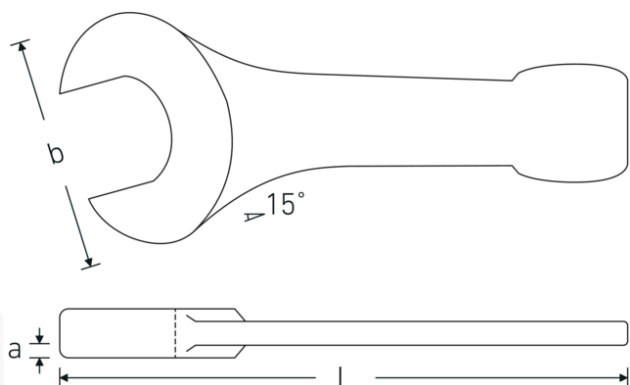

Slag gaffelnøgle

4204

Art. nr. 42040060
GTIN 4018754023738
Model 4204 60

Betegnelse. Slaggaffelnøgle Str. 60mm L.320mm

Egenskaber.

- DIN 133
- specialstål, stålgrå

Fordele.

DIN 133

Teknisk tegning.

Tekniske egenskaber.

a 24,5 mm
Bredde mm. (b) 128 mm

Logistiske data.

Dybde mm. (IFS) 320
Bredde mm. (IFS) 125

DIN	DIN 133	Højde mm. (IFS)	26
Længde mm. (L)	320 mm	Længde (pakket, mm.)	320
Nøglestørrelse 1 [mm.]	60 mm	Bredde (pakket, mm.)	125
		Højde (pakket, mm.)	26
		Volym (förpackad, dm3)	1.04 dm3
		Art. nr.	42040060
		Vægt (brutto, kg)	2,660
		Vægt PAP (kg)	0,000
		Vægt PVC (kg)	0,000
		GTIN	4018754023738
		Oprindelsesland AWR	GERMANY
		Oprindelsesregion	Nordrhein-Westfalen
		WEEE/ElektroG	nicht ear-pflichtig
		Toldtarif nr.	82041100
		Pakkestandard	1
		Vægt (g)	2559 g